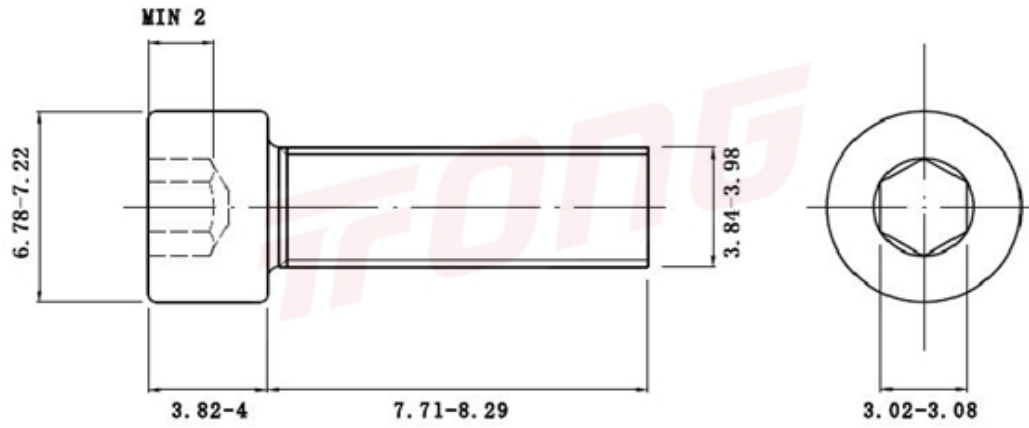

项目号 186

\*图纸仅供参考，请以实物为准

材质	304
标准	DIN912
规格	M4-0.7 X 8
项目号	186
品名	内六角螺丝(滚花)

项目号 186

\*图纸仅供参考，请以实物为准

材质	304
标准	DIN912
规格	M4-0.7 X 8
项目号	186
品名	内六角螺丝(滚花)