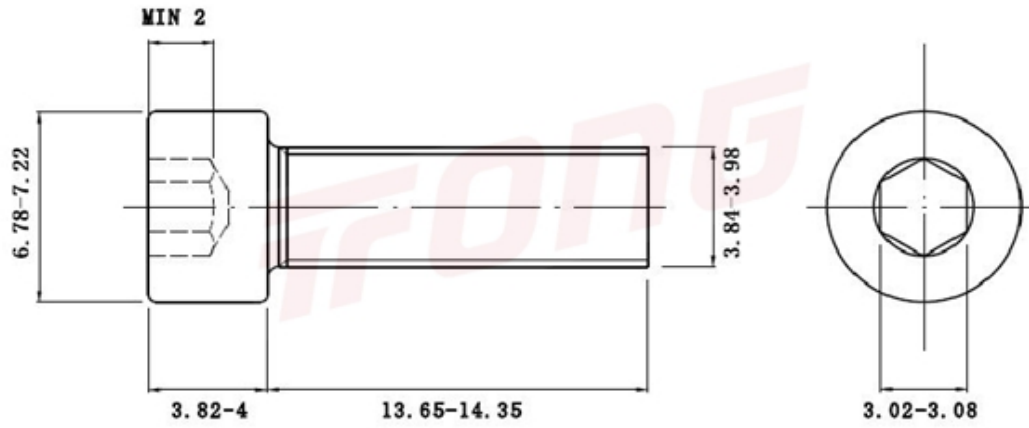

项目号 192

*图纸仅供参考，请以实物为准

材质	304
标准	DIN912
规格	M4-0.7 X 14
项目号	192
品名	内六角螺丝(滚花)

项目号 192

*图纸仅供参考，请以实物为准

材质	304
标准	DIN912
规格	M4-0.7 X 14
项目号	192
品名	内六角螺丝(滚花)

X-ON Electronics

Largest Supplier of Electrical and Electronic Components

Click to view similar products for [Screws & Fasteners](#) category:

Click to view products by [Tong Ming](#) manufacturer:

Other Similar products are found below :

[5721-1440-1/4-SS](#) [0098.0094](#) [0098.9206](#) [59781-6](#) [0098.9212](#) [6292-1](#) [690432-1](#) [699161-000](#) [700989](#) [7230-3](#) [72609-02](#) [CAPTIVE JACK](#)
[SCREW](#) [73542-02](#) [CAPTIVE SHORT THUMBSCREW](#) [745564-1](#) [7680](#) [809704-1](#) [8700](#) [8860220](#) [9521](#) [992763-3](#) [1-18024-0](#) [A168P1](#) [1-](#)
[24921-1](#) [125416-1](#) [1301810313](#) [1-306131-6](#) [1301830042](#) [1458](#) [1-59781-3](#) [18029-4](#) [NBX-10953](#) [NUT-16-3P-HEX-NICKEL](#) [20993.45098](#)
[21004-1](#) [21009-4](#) [21014-5](#) [21021-2](#) [CA24037A01](#) [22987-4](#) [240632-1](#) [240632-2](#) [89506-9801](#) [2504](#) [9031](#) [9-1393249-2](#) [2.5NZPNBU](#) [26-](#)
[0048PP](#) [27210-1](#) [27210-8](#) [9318](#) [9520](#)