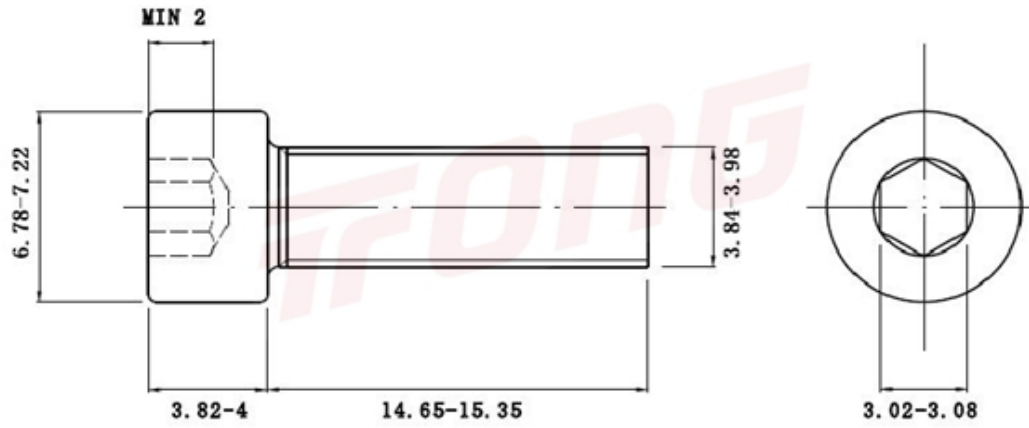

项目号 193

*图纸仅供参考，请以实物为准

材质	304
标准	DIN912
规格	M4-0.7 X 15
项目号	193
品名	内六角螺丝(滚花)

项目号 193

*图纸仅供参考，请以实物为准

材质	304
标准	DIN912
规格	M4-0.7 X 15
项目号	193
品名	内六角螺丝(滚花)

X-ON Electronics

Largest Supplier of Electrical and Electronic Components

Click to view similar products for [Screws & Fasteners](#) category:

Click to view products by [Tong Ming](#) manufacturer:

Other Similar products are found below :

[5721-1440-1/4-SS](#) [0098.0094](#) [0098.9206](#) [59781-6](#) [0098.9212](#) [6292-1](#) [690432-1](#) [699161-000](#) [700989](#) [7230-3](#) [72609-02](#) [CAPTIVE JACK](#)
[SCREW](#) [73542-02](#) [CAPTIVE SHORT THUMBSCREW](#) [745564-1](#) [7680](#) [809704-1](#) [8700](#) [8860220](#) [9521](#) [992763-3](#) [1-18024-0](#) [A168P1](#) [1-](#)
[24921-1](#) [125416-1](#) [1301810313](#) [1-306131-6](#) [1301830042](#) [1458](#) [1-59781-3](#) [18029-4](#) [NBX-10953](#) [NUT-16-3P-HEX-NICKEL](#) [20993.45098](#)
[21004-1](#) [21009-4](#) [21014-5](#) [21021-2](#) [CA24037A01](#) [22987-4](#) [240632-1](#) [240632-2](#) [89506-9801](#) [2504](#) [9031](#) [9-1393249-2](#) [2.5NZPNBU](#) [26-](#)
[0048PP](#) [27210-1](#) [27210-8](#) [9318](#) [9520](#)