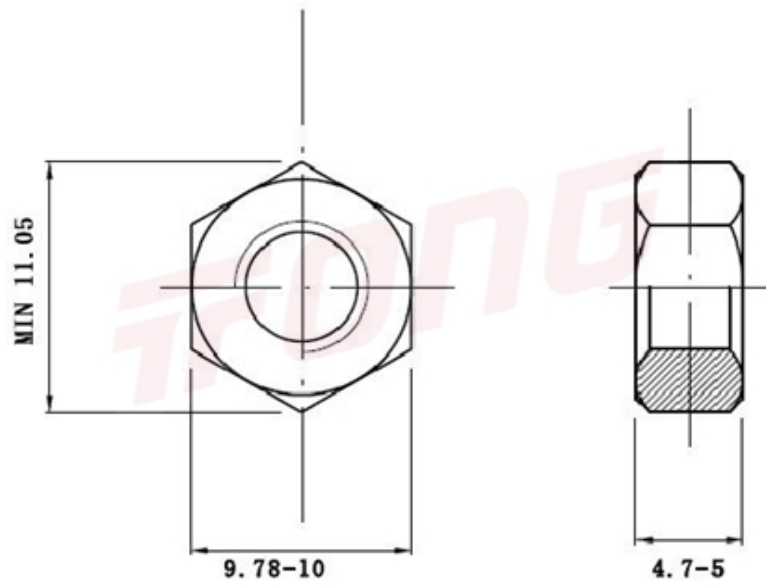

项目号 208560

*图纸仅供参考，请以实物为准

材质	304
标准	DIN934
规格	M6-1-LH
项目号	208560
品名	外六角螺帽 攻左牙

项目号 208560

*图纸仅供参考，请以实物为准

材质	304
标准	DIN934
规格	M6-1-LH
项目号	208560
品名	外六角螺帽 攻左牙

X-ON Electronics

Largest Supplier of Electrical and Electronic Components

Click to view similar products for [Screws & Fasteners](#) category:

Click to view products by [Tong Ming](#) manufacturer:

Other Similar products are found below :

[5721-1440-1/4-SS](#) [0098.0094](#) [0098.9206](#) [59781-6](#) [0098.9212](#) [6292-1](#) [690432-1](#) [699161-000](#) [700989](#) [7230-3](#) [72609-02](#) [CAPTIVE JACK](#)
[SCREW](#) [73542-02](#) [CAPTIVE SHORT THUMBSCREW](#) [745564-1](#) [7680](#) [809704-1](#) [8700](#) [8860220](#) [9521](#) [992763-3](#) [1-18024-0](#) [A168P1](#) [1-](#)
[24921-1](#) [125416-1](#) [1301810313](#) [1-306131-6](#) [1301830042](#) [1458](#) [1-59781-3](#) [18029-4](#) [NBX-10953](#) [NUT-16-3P-HEX-NICKEL](#) [20993.45098](#)
[21004-1](#) [21009-4](#) [21014-5](#) [21021-2](#) [CA24037A01](#) [22987-4](#) [240632-1](#) [240632-2](#) [89506-9801](#) [2504](#) [9031](#) [9-1393249-2](#) [2.5NZPNBU](#) [26-](#)
[0048PP](#) [27210-1](#) [27210-8](#) [9318](#) [9520](#)