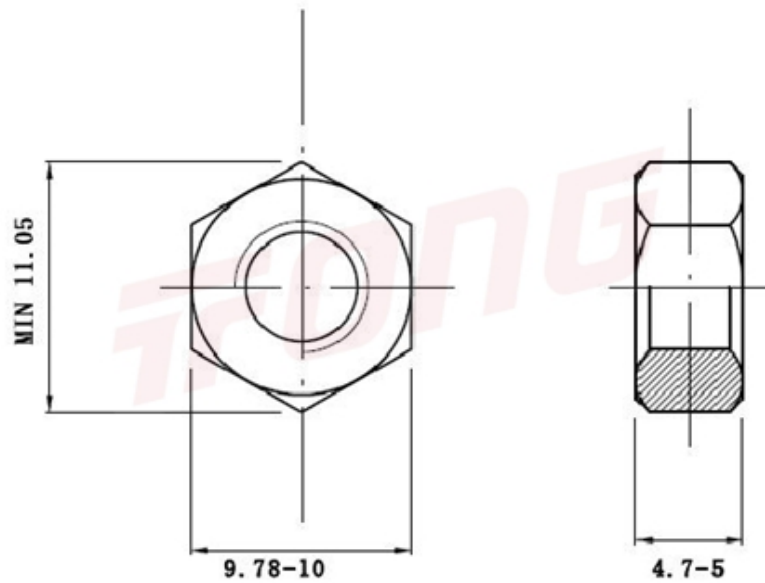

项目号 208560

*图纸仅供参考，请以实物为准

材质	304
标准	DIN934
规格	M6-1-LH
项目号	208560
品名	外六角螺帽 攻左牙

项目号 208560

*图纸仅供参考，请以实物为准

材质	304
标准	DIN934
规格	M6-1-LH
项目号	208560
品名	外六角螺帽 攻左牙

X-ON Electronics

Largest Supplier of Electrical and Electronic Components

Click to view similar products for [Screws & Fasteners](#) category:

Click to view products by [Tong Ming](#) manufacturer:

Other Similar products are found below :

[5721-1440-1/4-SS](#) [0098.0094](#) [0098.9206](#) [59781-6](#) [0098.9212](#) [6292-1](#) [690432-1](#) [699161-000](#) [700989](#) [7230-3](#) [72609-02](#) [CAPTIVE JACK](#)
[SCREW](#) [73542-02](#) [CAPTIVE SHORT THUMBSCREW](#) [745564-1](#) [7680](#) [809704-1](#) [8700](#) [8860220](#) [9521](#) [992763-3](#) [1-18024-0](#) [A168P1](#) [1-](#)
[24921-1](#) [125416-1](#) [1301810313](#) [1-306131-6](#) [1301830042](#) [1458](#) [1-59781-3](#) [18029-4](#) [NBX-10953](#) [NUT-16-3P-HEX-NICKEL](#) [20993.45098](#)
[21004-1](#) [21009-4](#) [21014-5](#) [21021-2](#) [CA24037A01](#) [22987-4](#) [240632-1](#) [240632-2](#) [89506-9801](#) [2504](#) [9031](#) [9-1393249-2](#) [2.5NZPNBU](#) [26-](#)
[0048PP](#) [27210-1](#) [27210-8](#) [9318](#) [9520](#)