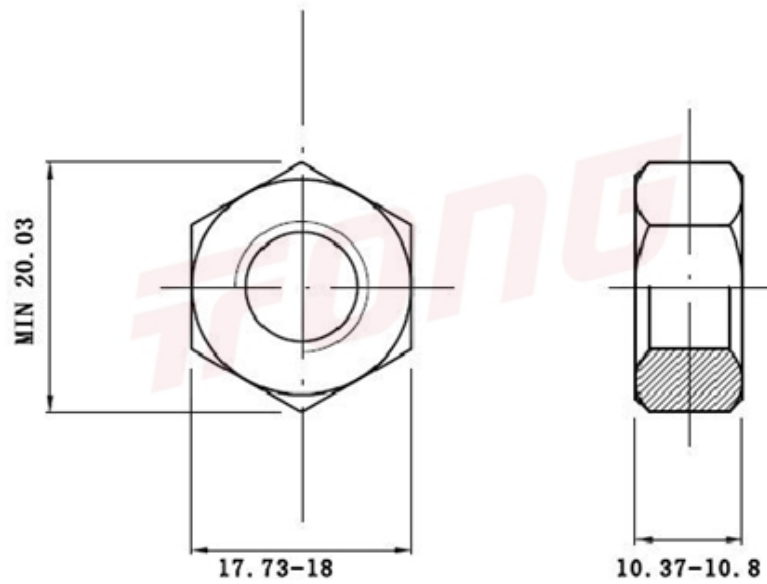

项目号 208567

*图纸仅供参考，请以实物为准

材质	304
标准	GB6170
规格	M12-1.75-LH
项目号	208567
品名	1型六角螺帽 攻左牙

项目号 208567

*图纸仅供参考，请以实物为准

材质	304
标准	GB6170
规格	M12-1.75-LH
项目号	208567
品名	1型六角螺帽 攻左牙

X-ON Electronics

Largest Supplier of Electrical and Electronic Components

Click to view similar products for [Screws & Fasteners](#) category:

Click to view products by [Tong Ming](#) manufacturer:

Other Similar products are found below :

[5721-1440-1/4-SS](#) [0098.0094](#) [0098.9206](#) [59781-6](#) [0098.9212](#) [6292-1](#) [690432-1](#) [699161-000](#) [700989](#) [7230-3](#) [72609-02](#) [CAPTIVE JACK](#)
[SCREW](#) [73542-02](#) [CAPTIVE SHORT THUMBSCREW](#) [745564-1](#) [7680](#) [809704-1](#) [8700](#) [8860220](#) [9521](#) [992763-3](#) [1-18024-0](#) [A168P1](#) [1-](#)
[24921-1](#) [125416-1](#) [1301810313](#) [1-306131-6](#) [1301830042](#) [1458](#) [1-59781-3](#) [18029-4](#) [NBX-10953](#) [NUT-16-3P-HEX-NICKEL](#) [20993.45098](#)
[21004-1](#) [21009-4](#) [21014-5](#) [21021-2](#) [CA24037A01](#) [22987-4](#) [240632-1](#) [240632-2](#) [89506-9801](#) [2504](#) [9031](#) [9-1393249-2](#) [2.5NZPNBU](#) [26-](#)
[0048PP](#) [27210-1](#) [27210-8](#) [9318](#) [9520](#)