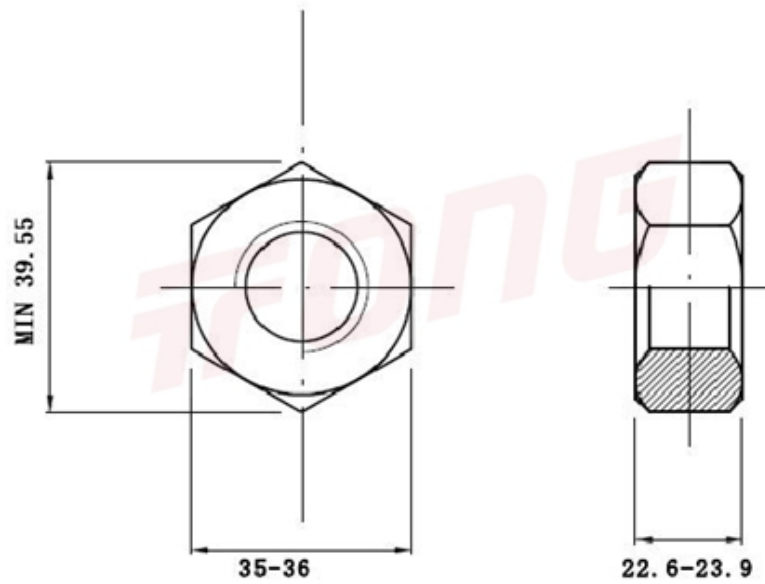

项目号 226190

\*图纸仅供参考，请以实物为准

材质	304
标准	GB6175 加厚
规格	M24-3
项目号	226190
品名	2型六角螺母

项目号 226190

\*图纸仅供参考，请以实物为准

材质	304
标准	GB6175 加厚
规格	M24-3
项目号	226190
品名	2型六角螺母