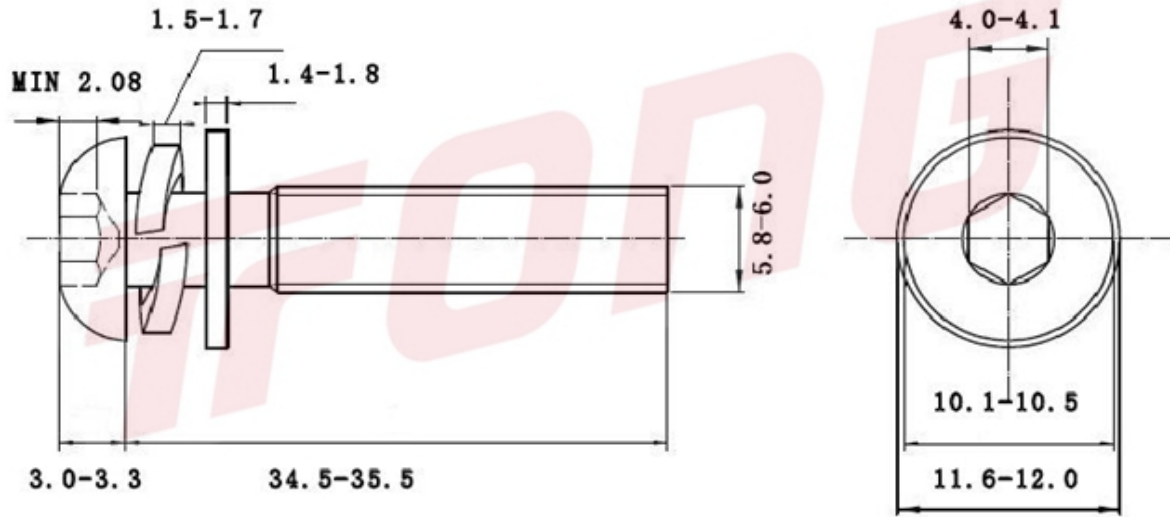

项目号 246303

*图纸仅供参考，请以实物为准

材质	304
标准	ISO7380三组合(THE标)
规格	M6-1.0X35
项目号	246303
品名	ISO7380盘头三组合(THE标准)

项目号 246303

*图纸仅供参考，请以实物为准

材质	304
标准	ISO7380三组合(THE标)
规格	M6-1.0X35
项目号	246303
品名	ISO7380盘头三组合(THE标准)

X-ON Electronics

[5721-1440-1/4-SS](#) [0098.0094](#) [0098.9206](#) [59781-6](#) [0098.9212](#) [6292-1](#) [690432-1](#) [699161-000](#) [700989](#) [7230-3](#) [72609-02](#) [CAPTIVE JACK SCREW](#) [73542-02](#) [CAPTIVE SHORT THUMBSCREW](#) [745564-1](#) [7680](#) [809704-1](#) [8700](#) [8860220](#) [9521](#) [992763-3](#) [1-18024-0](#) [A168P1](#) [1-24921-1](#) [125416-1](#) [1301810313](#) [1-306131-6](#) [1301830042](#) [1458](#) [1-59781-3](#) [18029-4](#) [NBX-10953](#) [NUT-16-3P-HEX-NICKEL](#) [20993.45098](#) [21004-1](#) [21009-4](#) [21014-5](#) [21021-2](#) [CA24037A01](#) [22987-4](#) [240632-1](#) [240632-2](#) [89506-9801](#) [2504](#) [9031](#) [9-1393249-2](#) [2.5NZPNBU](#) [26-0048PP](#) [27210-1](#) [27210-8](#) [9318](#) [9520](#)