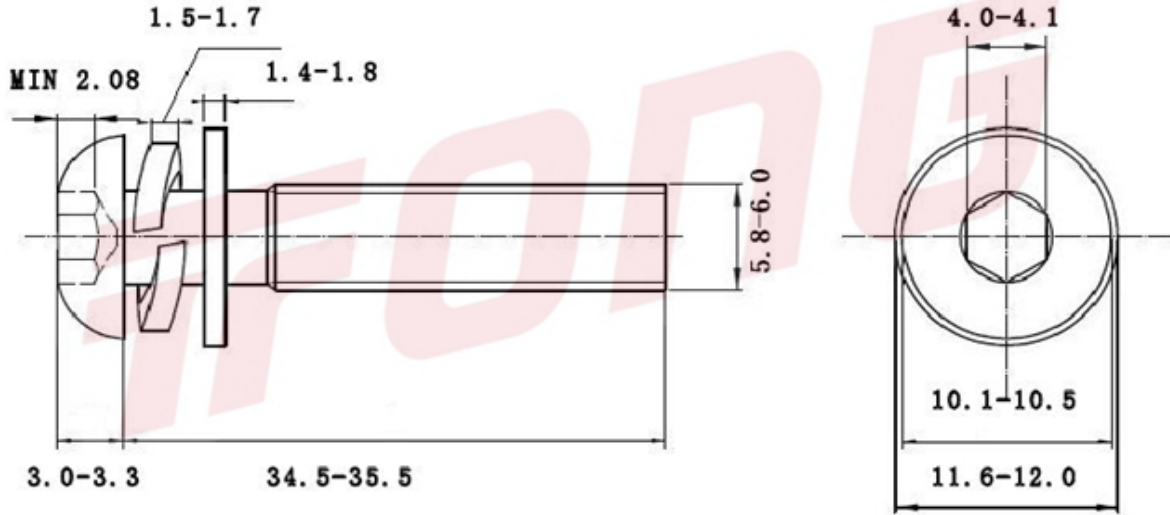

项目号 246303

*图纸仅供参考，请以实物为准

材质	304
标准	ISO7380三组合(THE标)
规格	M6-1.0X35
项目号	246303
品名	ISO7380盘头三组合(THE标准)

项目号 246303

*图纸仅供参考，请以实物为准

材质	304
标准	ISO7380三组合(THE标)
规格	M6-1.0X35
项目号	246303
品名	ISO7380盘头三组合(THE标准)

X-ON Electronics

[5721-1440-1/4-SS](#) [0098.0094](#) [0098.9206](#) [59781-6](#) [0098.9212](#) [6292-1](#) [690432-1](#) [699161-000](#) [700989](#) [7230-3](#) [72609-02](#) [CAPTIVE JACK SCREW](#) [73542-02](#) [CAPTIVE SHORT THUMBSCREW](#) [745564-1](#) [7680](#) [809704-1](#) [8700](#) [8860220](#) [9521](#) [992763-3](#) [1-18024-0](#) [A168P1](#) [1-24921-1](#) [125416-1](#) [1301810313](#) [1-306131-6](#) [1301830042](#) [1458](#) [1-59781-3](#) [18029-4](#) [NBX-10953](#) [NUT-16-3P-HEX-NICKEL](#) [20993.45098](#) [21004-1](#) [21009-4](#) [21014-5](#) [21021-2](#) [CA24037A01](#) [22987-4](#) [240632-1](#) [240632-2](#) [89506-9801](#) [2504](#) [9031](#) [9-1393249-2](#) [2.5NZPNBU](#) [26-0048PP](#) [27210-1](#) [27210-8](#) [9318](#) [9520](#)