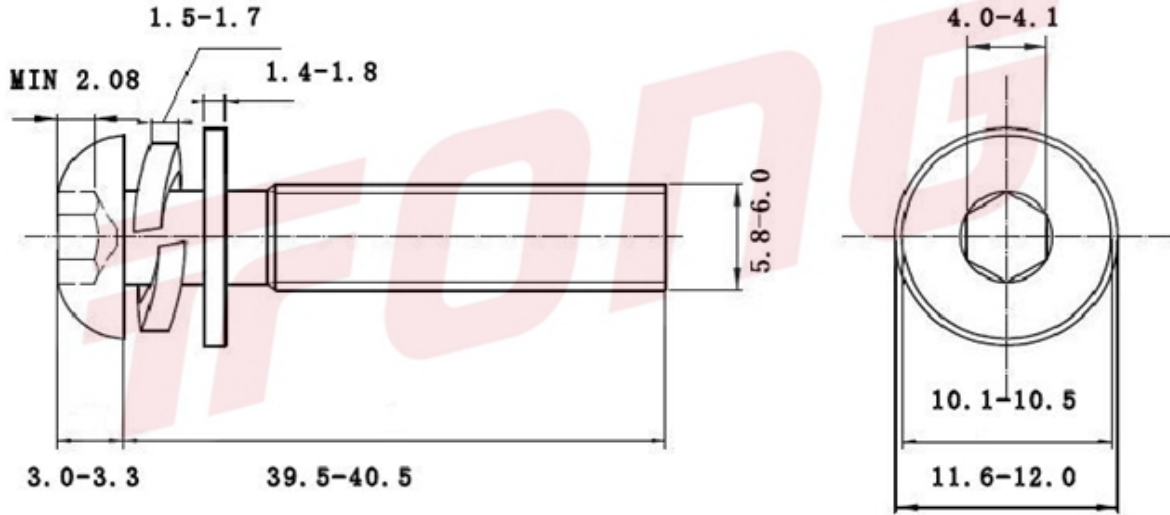

项目号 246304

*图纸仅供参考，请以实物为准

材质	304
标准	ISO7380三组合(THE标)
规格	M6-1.0X40
项目号	246304
品名	ISO7380盘头三组合(THE标准)

项目号 246304

*图纸仅供参考，请以实物为准

材质	304
标准	ISO7380三组合(THE标)
规格	M6-1.0X40
项目号	246304
品名	ISO7380盘头三组合(THE标准)

X-ON Electronics

[5721-1440-1/4-SS](#) [0098.0094](#) [0098.9206](#) [59781-6](#) [0098.9212](#) [6292-1](#) [690432-1](#) [699161-000](#) [700989](#) [7230-3](#) [72609-02](#) [CAPTIVE JACK SCREW](#) [73542-02](#) [CAPTIVE SHORT THUMBSCREW](#) [745564-1](#) [7680](#) [809704-1](#) [8700](#) [8860220](#) [9521](#) [992763-3](#) [1-18024-0](#) [A168P1](#) [1-24921-1](#) [125416-1](#) [1301810313](#) [1-306131-6](#) [1301830042](#) [1458](#) [1-59781-3](#) [18029-4](#) [NBX-10953](#) [NUT-16-3P-HEX-NICKEL](#) [20993.45098](#) [21004-1](#) [21009-4](#) [21014-5](#) [21021-2](#) [CA24037A01](#) [22987-4](#) [240632-1](#) [240632-2](#) [89506-9801](#) [2504](#) [9031](#) [9-1393249-2](#) [2.5NZPNBU](#) [26-0048PP](#) [27210-1](#) [27210-8](#) [9318](#) [9520](#)