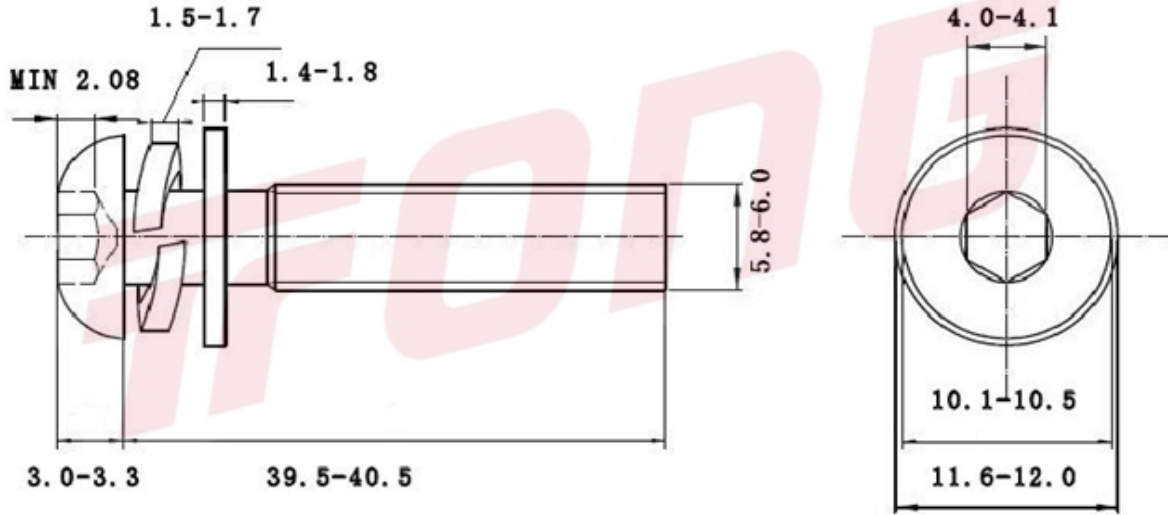

项目号 246304

*图纸仅供参考，请以实物为准

材质	304
标准	ISO7380三组合(THE标)
规格	M6-1.0X40
项目号	246304
品名	ISO7380盘头三组合(THE标准)

项目号 246304

*图纸仅供参考，请以实物为准

材质	304
标准	ISO7380三组合(THE标)
规格	M6-1.0X40
项目号	246304
品名	ISO7380盘头三组合(THE标准)

X-ON Electronics

[5721-1440-1/4-SS](#) [0098.0094](#) [0098.9206](#) [59781-6](#) [0098.9212](#) [6292-1](#) [690432-1](#) [699161-000](#) [700989](#) [7230-3](#) [72609-02](#) [CAPTIVE JACK SCREW](#) [73542-02](#) [CAPTIVE SHORT THUMBSCREW](#) [745564-1](#) [7680](#) [809704-1](#) [8700](#) [8860220](#) [9521](#) [992763-3](#) [1-18024-0](#) [A168P1](#) [1-24921-1](#) [125416-1](#) [1301810313](#) [1-306131-6](#) [1301830042](#) [1458](#) [1-59781-3](#) [18029-4](#) [NBX-10953](#) [NUT-16-3P-HEX-NICKEL](#) [20993.45098](#) [21004-1](#) [21009-4](#) [21014-5](#) [21021-2](#) [CA24037A01](#) [22987-4](#) [240632-1](#) [240632-2](#) [89506-9801](#) [2504](#) [9031](#) [9-1393249-2](#) [2.5NZPNBU](#) [26-0048PP](#) [27210-1](#) [27210-8](#) [9318](#) [9520](#)