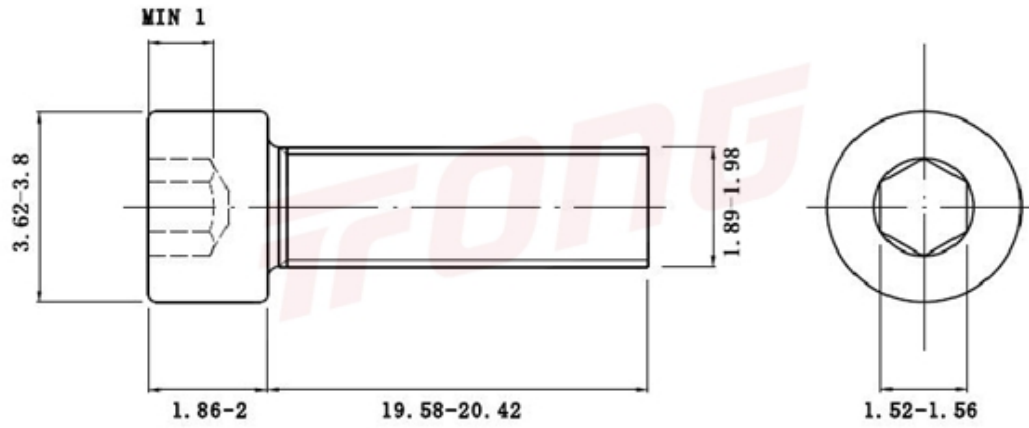

项目号 262520

\*图纸仅供参考，请以实物为准

材质	304
标准	DIN912
规格	M2-0.4 X 20
项目号	262520
品名	内六角圆柱头螺钉(滚花)

项目号 262520

\*图纸仅供参考，请以实物为准

材质	304
标准	DIN912
规格	M2-0.4 X 20
项目号	262520
品名	内六角圆柱头螺钉(滚花)