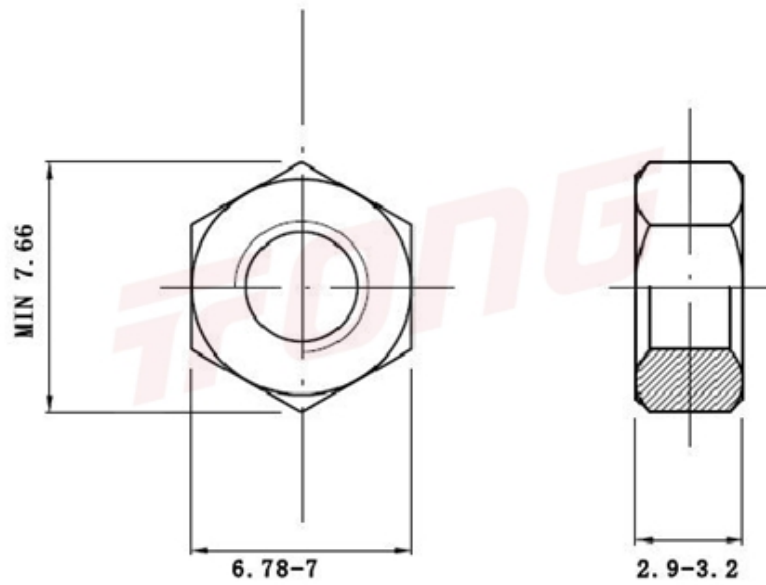

项目号 266684

*图纸仅供参考，请以实物为准

材质	304
标准	DIN934
规格	M4-0.7-LH
项目号	266684
品名	外六角螺帽 攻左牙

项目号 266684

*图纸仅供参考，请以实物为准

材质	304
标准	DIN934
规格	M4-0.7-LH
项目号	266684
品名	外六角螺帽 攻左牙

X-ON Electronics

Largest Supplier of Electrical and Electronic Components

Click to view similar products for [Screws & Fasteners](#) category:

Click to view products by [Tong Ming](#) manufacturer:

Other Similar products are found below :

[5721-1440-1/4-SS](#) [0098.0094](#) [0098.9206](#) [59781-6](#) [0098.9212](#) [6292-1](#) [690432-1](#) [699161-000](#) [700989](#) [7230-3](#) [72609-02](#) [CAPTIVE JACK](#)
[SCREW](#) [73542-02](#) [CAPTIVE SHORT THUMBSCREW](#) [745564-1](#) [7680](#) [809704-1](#) [8700](#) [8860220](#) [9521](#) [992763-3](#) [1-18024-0](#) [A168P1](#) [1-](#)
[24921-1](#) [125416-1](#) [1301810313](#) [1-306131-6](#) [1301830042](#) [1458](#) [1-59781-3](#) [18029-4](#) [NBX-10953](#) [NUT-16-3P-HEX-NICKEL](#) [20993.45098](#)
[21004-1](#) [21009-4](#) [21014-5](#) [21021-2](#) [CA24037A01](#) [22987-4](#) [240632-1](#) [240632-2](#) [89506-9801](#) [2504](#) [9031](#) [9-1393249-2](#) [2.5NZPNBU](#) [26-](#)
[0048PP](#) [27210-1](#) [27210-8](#) [9318](#) [9520](#)