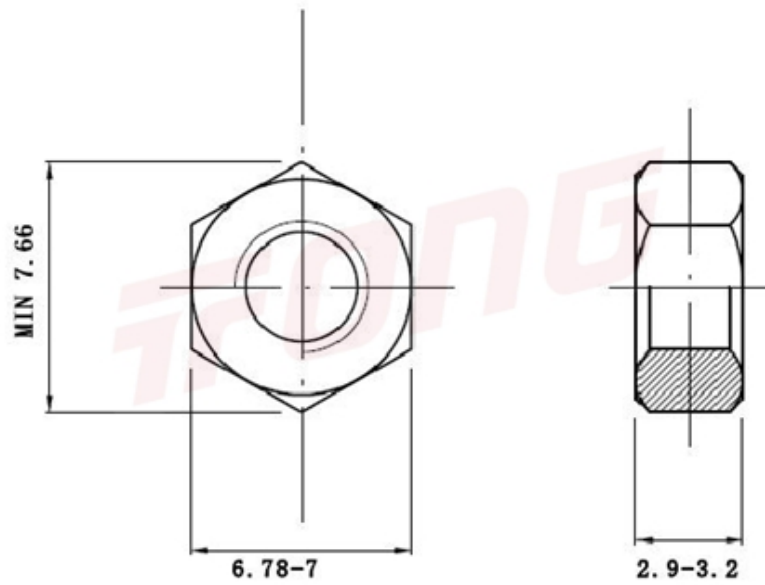

项目号 266684

*图纸仅供参考，请以实物为准

材质	304
标准	DIN934
规格	M4-0.7-LH
项目号	266684
品名	外六角螺帽 攻左牙

项目号 266684

*图纸仅供参考，请以实物为准

材质	304
标准	DIN934
规格	M4-0.7-LH
项目号	266684
品名	外六角螺帽 攻左牙

X-ON Electronics

Largest Supplier of Electrical and Electronic Components

Click to view similar products for [Screws & Fasteners](#) category:

Click to view products by [Tong Ming](#) manufacturer:

Other Similar products are found below :

[5721-1440-1/4-SS](#) [0098.0094](#) [0098.9206](#) [59781-6](#) [0098.9212](#) [6292-1](#) [690432-1](#) [699161-000](#) [700989](#) [7230-3](#) [72609-02](#) [CAPTIVE JACK](#)
[SCREW](#) [73542-02](#) [CAPTIVE SHORT THUMBSCREW](#) [745564-1](#) [7680](#) [809704-1](#) [8700](#) [8860220](#) [9521](#) [992763-3](#) [1-18024-0](#) [A168P1](#) [1-](#)
[24921-1](#) [125416-1](#) [1301810313](#) [1-306131-6](#) [1301830042](#) [1458](#) [1-59781-3](#) [18029-4](#) [NBX-10953](#) [NUT-16-3P-HEX-NICKEL](#) [20993.45098](#)
[21004-1](#) [21009-4](#) [21014-5](#) [21021-2](#) [CA24037A01](#) [22987-4](#) [240632-1](#) [240632-2](#) [89506-9801](#) [2504](#) [9031](#) [9-1393249-2](#) [2.5NZPNBU](#) [26-](#)
[0048PP](#) [27210-1](#) [27210-8](#) [9318](#) [9520](#)