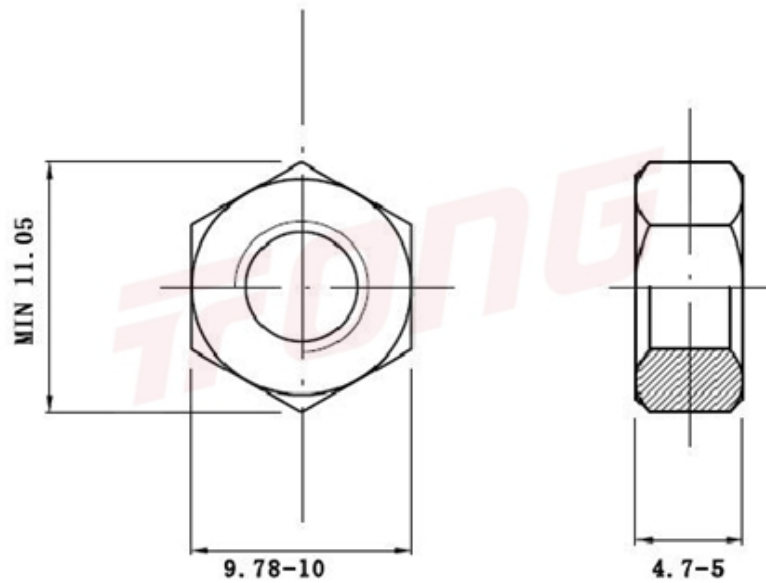

项目号 268163

*图纸仅供参考，请以实物为准

材质	304
标准	DIN934
规格	M6-0.75
项目号	268163
品名	细牙 外六角螺帽

项目号 268163

*图纸仅供参考，请以实物为准

材质	304
标准	DIN934
规格	M6-0.75
项目号	268163
品名	细牙 外六角螺帽

X-ON Electronics

Largest Supplier of Electrical and Electronic Components

Click to view similar products for [Screws & Fasteners](#) category:

Click to view products by [Tong Ming](#) manufacturer:

Other Similar products are found below :

[5721-1440-1/4-SS](#) [0098.0094](#) [0098.9206](#) [59781-6](#) [0098.9212](#) [6292-1](#) [690432-1](#) [699161-000](#) [700989](#) [7230-3](#) [72609-02](#) [CAPTIVE JACK SCREW](#) [73542-02](#) [CAPTIVE SHORT THUMBSCREW](#) [745564-1](#) [7680](#) [809704-1](#) [8700](#) [8860220](#) [9521](#) [992763-3](#) [1-18024-0](#) [A168P1](#) [1-24921-1](#) [125416-1](#) [1301810313](#) [1-306131-6](#) [1301830042](#) [1458](#) [1-59781-3](#) [18029-4](#) [NBX-10953](#) [NUT-16-3P-HEX-NICKEL](#) [20993.45098](#) [21004-1](#) [21009-4](#) [21014-5](#) [21021-2](#) [CA24037A01](#) [22987-4](#) [240632-1](#) [240632-2](#) [89506-9801](#) [2504](#) [9031](#) [9-1393249-2](#) [2.5NZPNBU](#) [26-0048PP](#) [27210-1](#) [27210-8](#) [9318](#) [9520](#)