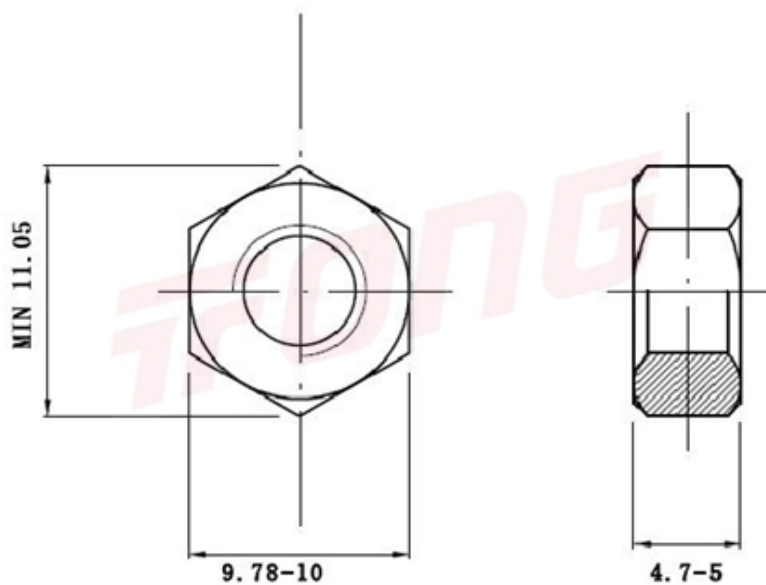

项目号 268163

*图纸仅供参考，请以实物为准

材质	304
标准	DIN934
规格	M6-0.75
项目号	268163
品名	细牙 外六角螺帽

项目号 268163

*图纸仅供参考，请以实物为准

材质	304
标准	DIN934
规格	M6-0.75
项目号	268163
品名	细牙 外六角螺帽

X-ON Electronics

Largest Supplier of Electrical and Electronic Components

Click to view similar products for [Screws & Fasteners](#) category:

Click to view products by [Tong Ming](#) manufacturer:

Other Similar products are found below :

[5721-1440-1/4-SS](#) [0098.0094](#) [0098.9206](#) [59781-6](#) [0098.9212](#) [6292-1](#) [690432-1](#) [699161-000](#) [700989](#) [7230-3](#) [72609-02](#) [CAPTIVE JACK SCREW](#) [73542-02](#) [CAPTIVE SHORT THUMBSCREW](#) [745564-1](#) [7680](#) [809704-1](#) [8700](#) [8860220](#) [9521](#) [992763-3](#) [1-18024-0](#) [A168P1](#) [1-24921-1](#) [125416-1](#) [1301810313](#) [1-306131-6](#) [1301830042](#) [1458](#) [1-59781-3](#) [18029-4](#) [NBX-10953](#) [NUT-16-3P-HEX-NICKEL](#) [20993.45098](#) [21004-1](#) [21009-4](#) [21014-5](#) [21021-2](#) [CA24037A01](#) [22987-4](#) [240632-1](#) [240632-2](#) [89506-9801](#) [2504](#) [9031](#) [9-1393249-2](#) [2.5NZPNBU](#) [26-0048PP](#) [27210-1](#) [27210-8](#) [9318](#) [9520](#)