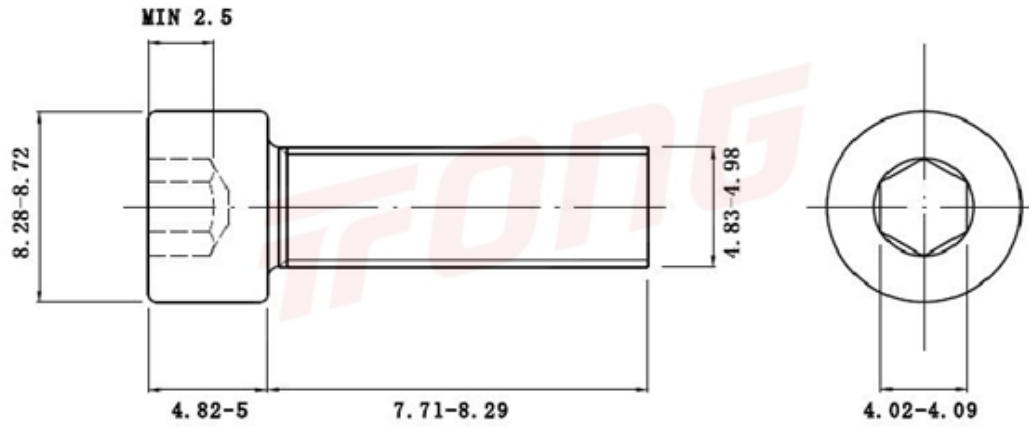

项目号 383

*图纸仅供参考，请以实物为准

材质	304
标准	DIN912
规格	M5-0.8 X 8
项目号	383
品名	内六角螺丝(滚花)

项目号 383

*图纸仅供参考，请以实物为准

材质	304
标准	DIN912
规格	M5-0.8 X 8
项目号	383
品名	内六角螺丝(滚花)

X-ON Electronics

Largest Supplier of Electrical and Electronic Components

Click to view similar products for [Screws & Fasteners](#) category:

Click to view products by [Tong Ming](#) manufacturer:

Other Similar products are found below :

[5721-1440-1/4-SS](#) [0098.0094](#) [0098.9206](#) [59781-6](#) [0098.9212](#) [6292-1](#) [690432-1](#) [699161-000](#) [700989](#) [7230-3](#) [72609-02](#) [CAPTIVE JACK SCREW](#) [73542-02](#) [CAPTIVE SHORT THUMBSCREW](#) [745564-1](#) [7680](#) [809704-1](#) [8700](#) [8860220](#) [9521](#) [992763-3](#) [1-18024-0](#) [A168P1](#) [1-24921-1](#) [125416-1](#) [1301810313](#) [1-306131-6](#) [1301830042](#) [1458](#) [1-59781-3](#) [18029-4](#) [NBX-10953](#) [NUT-16-3P-HEX-NICKEL](#) [20993.45098](#) [21004-1](#) [21009-4](#) [21014-5](#) [21021-2](#) [CA24037A01](#) [22987-4](#) [240632-1](#) [240632-2](#) [89506-9801](#) [2504](#) [9031](#) [9-1393249-2](#) [2.5NZPNBU](#) [26-0048PP](#) [27210-1](#) [27210-8](#) [9318](#) [9520](#)