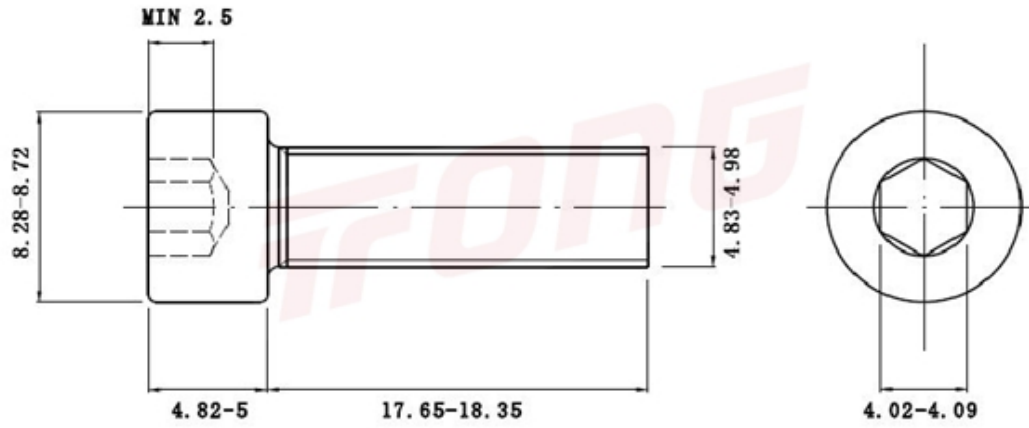

项目号 393

*图纸仅供参考，请以实物为准

材质	304
标准	DIN912
规格	M5-0.8 X 18
项目号	393
品名	内六角螺丝(滚花)

项目号 393

*图纸仅供参考，请以实物为准

材质	304
标准	DIN912
规格	M5-0.8 X 18
项目号	393
品名	内六角螺丝(滚花)

X-ON Electronics

Largest Supplier of Electrical and Electronic Components

Click to view similar products for [Screws & Fasteners](#) category:

Click to view products by [Tong Ming](#) manufacturer:

Other Similar products are found below :

[5721-1440-1/4-SS](#) [0098.0094](#) [0098.9206](#) [59781-6](#) [0098.9212](#) [6292-1](#) [690432-1](#) [699161-000](#) [700989](#) [7230-3](#) [72609-02](#) [CAPTIVE JACK](#)
[SCREW](#) [73542-02](#) [CAPTIVE SHORT THUMBSCREW](#) [745564-1](#) [7680](#) [809704-1](#) [8700](#) [8860220](#) [9521](#) [992763-3](#) [1-18024-0](#) [A168P1](#) [1-](#)
[24921-1](#) [125416-1](#) [1301810313](#) [1-306131-6](#) [1301830042](#) [1458](#) [1-59781-3](#) [18029-4](#) [NBX-10953](#) [NUT-16-3P-HEX-NICKEL](#) [20993.45098](#)
[21004-1](#) [21009-4](#) [21014-5](#) [21021-2](#) [CA24037A01](#) [22987-4](#) [240632-1](#) [240632-2](#) [89506-9801](#) [2504](#) [9031](#) [9-1393249-2](#) [2.5NZPNBU](#) [26-](#)
[0048PP](#) [27210-1](#) [27210-8](#) [9318](#) [9520](#)