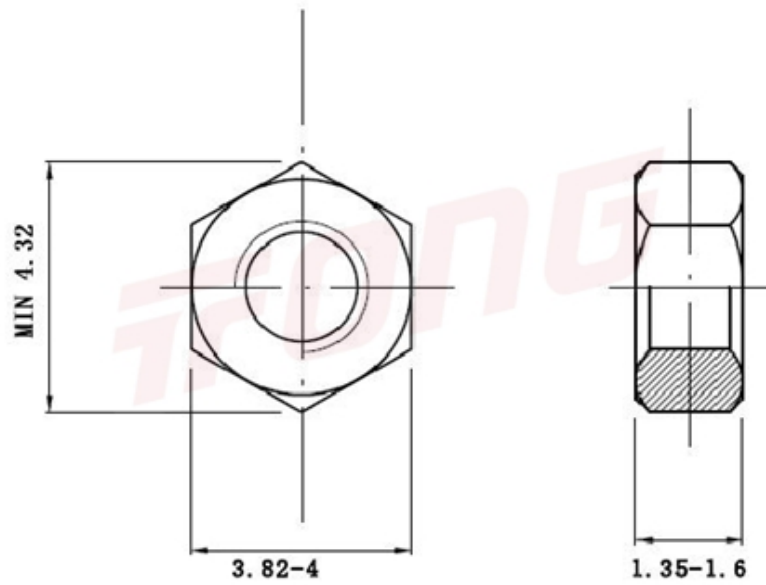

项目号 48202

*图纸仅供参考，请以实物为准

材质	304
标准	DIN934
规格	M2-0.4
项目号	48202
品名	外六角螺帽

项目号 48202

*图纸仅供参考，请以实物为准

材质	304
标准	DIN934
规格	M2-0.4
项目号	48202
品名	外六角螺帽

X-ON Electronics

Largest Supplier of Electrical and Electronic Components

Click to view similar products for [Screws & Fasteners](#) category:

Click to view products by [Tong Ming](#) manufacturer:

Other Similar products are found below :

[5721-1440-1/4-SS](#) [0098.0094](#) [0098.9206](#) [59781-6](#) [0098.9212](#) [6292-1](#) [690432-1](#) [699161-000](#) [700989](#) [7230-3](#) [72609-02](#) [CAPTIVE JACK SCREW](#) [73542-02](#) [CAPTIVE SHORT THUMBSCREW](#) [745564-1](#) [7680](#) [809704-1](#) [8700](#) [8860220](#) [9521](#) [992763-3](#) [1-18024-0](#) [A168P1](#) [1-24921-1](#) [125416-1](#) [1301810313](#) [1-306131-6](#) [1301830042](#) [1458](#) [1-59781-3](#) [18029-4](#) [NBX-10953](#) [NUT-16-3P-HEX-NICKEL](#) [20993.45098](#) [21004-1](#) [21009-4](#) [21014-5](#) [21021-2](#) [CA24037A01](#) [22987-4](#) [240632-1](#) [240632-2](#) [89506-9801](#) [2504](#) [9031](#) [9-1393249-2](#) [2.5NZPNBU](#) [26-0048PP](#) [27210-1](#) [27210-8](#) [9318](#) [9520](#)