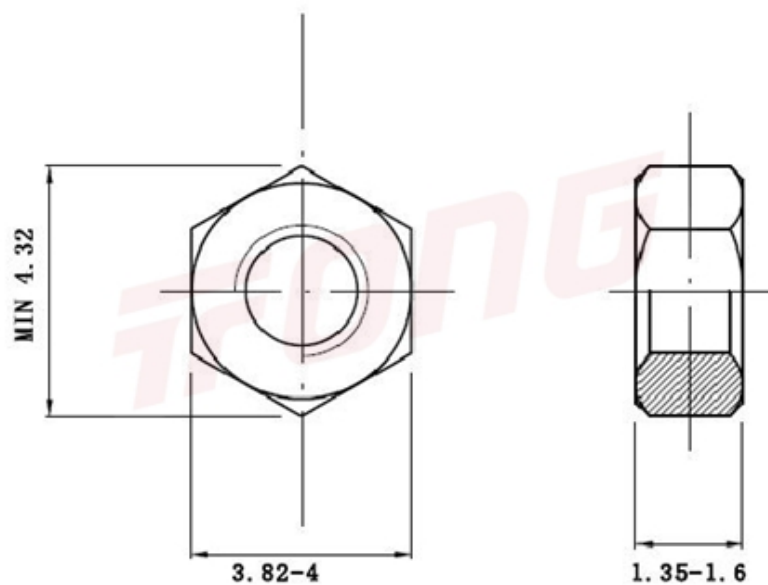

项目号 48202

*图纸仅供参考，请以实物为准

材质	304
标准	DIN934
规格	M2-0.4
项目号	48202
品名	外六角螺帽

项目号 48202

*图纸仅供参考，请以实物为准

材质	304
标准	DIN934
规格	M2-0.4
项目号	48202
品名	外六角螺帽

X-ON Electronics

Largest Supplier of Electrical and Electronic Components

Click to view similar products for [Screws & Fasteners](#) category:

Click to view products by [Tong Ming](#) manufacturer:

Other Similar products are found below :

[5721-1440-1/4-SS](#) [0098.0094](#) [0098.9206](#) [59781-6](#) [0098.9212](#) [6292-1](#) [690432-1](#) [699161-000](#) [700989](#) [7230-3](#) [72609-02](#) [CAPTIVE JACK SCREW](#) [73542-02](#) [CAPTIVE SHORT THUMBSCREW](#) [745564-1](#) [7680](#) [809704-1](#) [8700](#) [8860220](#) [9521](#) [992763-3](#) [1-18024-0](#) [A168P1](#) [1-24921-1](#) [125416-1](#) [1301810313](#) [1-306131-6](#) [1301830042](#) [1458](#) [1-59781-3](#) [18029-4](#) [NBX-10953](#) [NUT-16-3P-HEX-NICKEL](#) [20993.45098](#) [21004-1](#) [21009-4](#) [21014-5](#) [21021-2](#) [CA24037A01](#) [22987-4](#) [240632-1](#) [240632-2](#) [89506-9801](#) [2504](#) [9031](#) [9-1393249-2](#) [2.5NZPNBU](#) [26-0048PP](#) [27210-1](#) [27210-8](#) [9318](#) [9520](#)