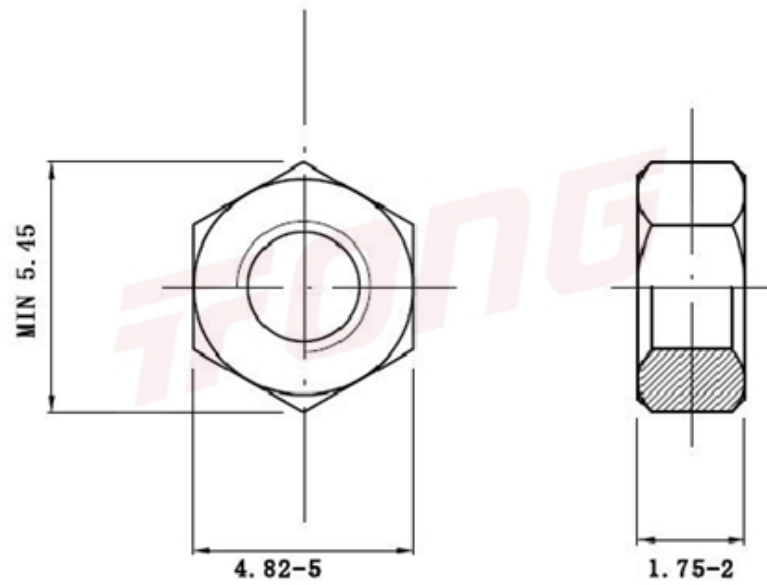

项目号 48203

*图纸仅供参考，请以实物为准

材质	304
标准	DIN934
规格	M2.5-0.45
项目号	48203
品名	外六角螺帽

项目号 48203

*图纸仅供参考，请以实物为准

材质	304
标准	DIN934
规格	M2.5-0.45
项目号	48203
品名	外六角螺帽

X-ON Electronics

Largest Supplier of Electrical and Electronic Components

Click to view similar products for [Screws & Fasteners](#) category:

Click to view products by [Tong Ming](#) manufacturer:

Other Similar products are found below :

[5721-1440-1/4-SS](#) [0098.0094](#) [0098.9206](#) [59781-6](#) [0098.9212](#) [6292-1](#) [690432-1](#) [699161-000](#) [700989](#) [7230-3](#) [72609-02](#) [CAPTIVE JACK](#)
[SCREW](#) [73542-02](#) [CAPTIVE SHORT THUMBSCREW](#) [745564-1](#) [7680](#) [809704-1](#) [8700](#) [8860220](#) [9521](#) [992763-3](#) [1-18024-0](#) [A168P1](#) [1-](#)
[24921-1](#) [125416-1](#) [1301810313](#) [1-306131-6](#) [1301830042](#) [1458](#) [1-59781-3](#) [18029-4](#) [NBX-10953](#) [NUT-16-3P-HEX-NICKEL](#) [20993.45098](#)
[21004-1](#) [21009-4](#) [21014-5](#) [21021-2](#) [CA24037A01](#) [22987-4](#) [240632-1](#) [240632-2](#) [89506-9801](#) [2504](#) [9031](#) [9-1393249-2](#) [2.5NZPNBU](#) [26-](#)
[0048PP](#) [27210-1](#) [27210-8](#) [9318](#) [9520](#)