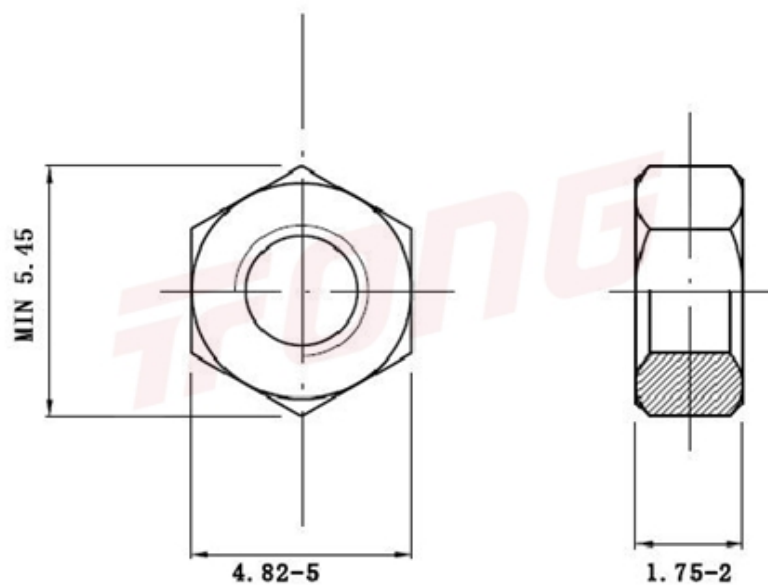

项目号 48203

*图纸仅供参考，请以实物为准

材质	304
标准	DIN934
规格	M2.5-0.45
项目号	48203
品名	外六角螺帽

项目号 48203

*图纸仅供参考，请以实物为准

材质	304
标准	DIN934
规格	M2.5-0.45
项目号	48203
品名	外六角螺帽

X-ON Electronics

Largest Supplier of Electrical and Electronic Components

Click to view similar products for [Screws & Fasteners](#) category:

Click to view products by [Tong Ming](#) manufacturer:

Other Similar products are found below :

[5721-1440-1/4-SS](#) [0098.0094](#) [0098.9206](#) [59781-6](#) [0098.9212](#) [6292-1](#) [690432-1](#) [699161-000](#) [700989](#) [7230-3](#) [72609-02](#) [CAPTIVE JACK](#)
[SCREW](#) [73542-02](#) [CAPTIVE SHORT THUMBSCREW](#) [745564-1](#) [7680](#) [809704-1](#) [8700](#) [8860220](#) [9521](#) [992763-3](#) [1-18024-0](#) [A168P1](#) [1-](#)
[24921-1](#) [125416-1](#) [1301810313](#) [1-306131-6](#) [1301830042](#) [1458](#) [1-59781-3](#) [18029-4](#) [NBX-10953](#) [NUT-16-3P-HEX-NICKEL](#) [20993.45098](#)
[21004-1](#) [21009-4](#) [21014-5](#) [21021-2](#) [CA24037A01](#) [22987-4](#) [240632-1](#) [240632-2](#) [89506-9801](#) [2504](#) [9031](#) [9-1393249-2](#) [2.5NZPNBU](#) [26-](#)
[0048PP](#) [27210-1](#) [27210-8](#) [9318](#) [9520](#)