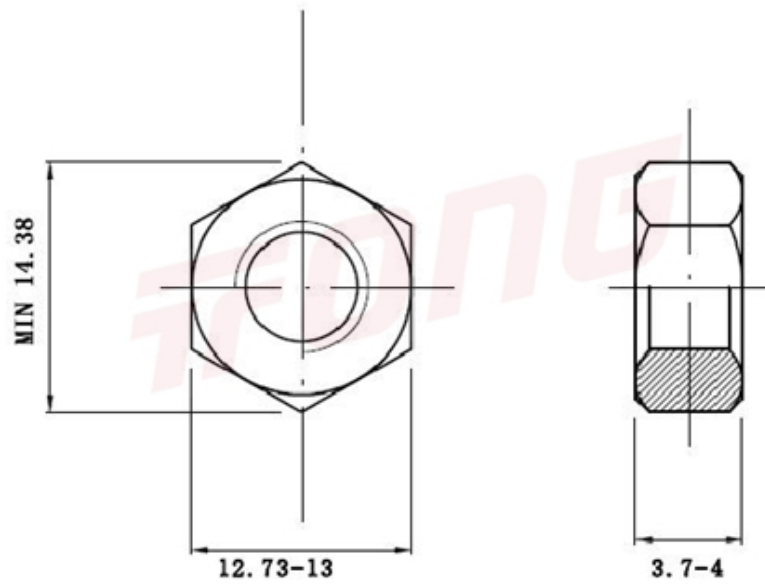

项目号 52438

\*图纸仅供参考，请以实物为准

材质	304
标准	GB6172 薄型
规格	M8-1.25
项目号	52438
品名	六角薄型螺帽

项目号 52438

\*图纸仅供参考，请以实物为准

材质	304
标准	GB6172 薄型
规格	M8-1.25
项目号	52438
品名	六角薄型螺帽