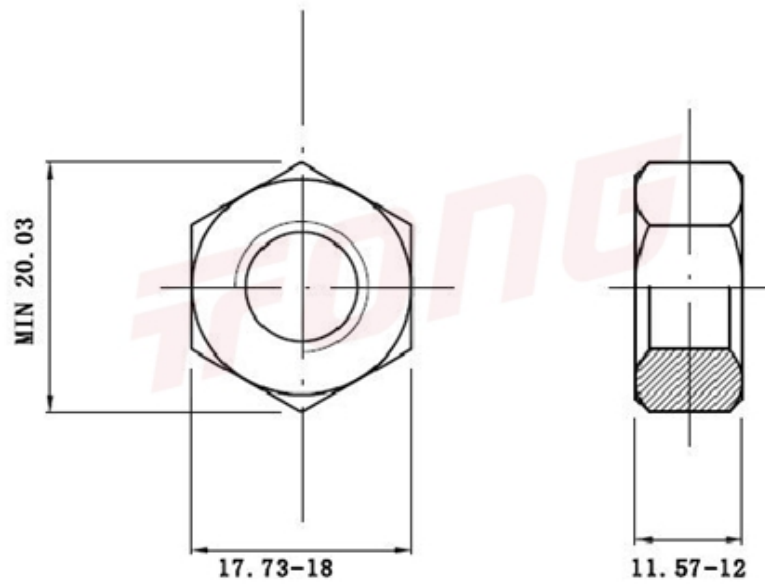

项目号 54259

*图纸仅供参考，请以实物为准

| | |
|-----|-----------|
| 材质 | 304 |
| 标准 | GB6175 加厚 |
| 规格 | M12-1.75 |
| 项目号 | 54259 |
| 品名 | 2型六角螺帽 |

项目号 54259

*图纸仅供参考，请以实物为准

| | |
|-----|-----------|
| 材质 | 304 |
| 标准 | GB6175 加厚 |
| 规格 | M12-1.75 |
| 项目号 | 54259 |
| 品名 | 2型六角螺帽 |

[5721-1440-1/4-SS](#) [0098.0094](#) [0098.9206](#) [59781-6](#) [0098.9212](#) [6292-1](#) [690432-1](#) [699161-000](#) [700989](#) [7230-3](#) [72609-02](#) [CAPTIVE JACK](#)
[SCREW](#) [73542-02](#) [CAPTIVE SHORT THUMBSCREW](#) [745564-1](#) [7680](#) [809704-1](#) [8700](#) [8860220](#) [9521](#) [992763-3](#) [1-18024-0](#) [A168P1](#) [1-](#)
[24921-1](#) [125416-1](#) [1301810313](#) [1-306131-6](#) [1301830042](#) [1458](#) [1-59781-3](#) [18029-4](#) [NBX-10953](#) [NUT-16-3P-HEX-NICKEL](#) [20993.45098](#)
[21004-1](#) [21009-4](#) [21014-5](#) [21021-2](#) [CA24037A01](#) [22987-4](#) [240632-1](#) [240632-2](#) [89506-9801](#) [2504](#) [9031](#) [9-1393249-2](#) [2.5NZPNBU](#) [26-](#)
[0048PP](#) [27210-1](#) [27210-8](#) [9318](#) [9520](#)