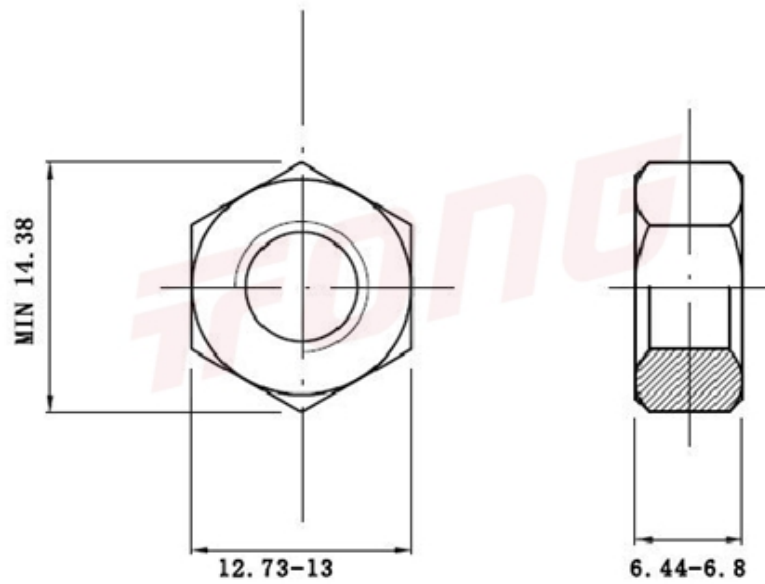

项目号 7745

\*图纸仅供参考，请以实物为准

材质	304
标准	GB6170
规格	M8-1.25
项目号	7745
品名	1型六角螺帽

项目号 7745

\*图纸仅供参考，请以实物为准

材质	304
标准	GB6170
规格	M8-1.25
项目号	7745
品名	1型六角螺帽