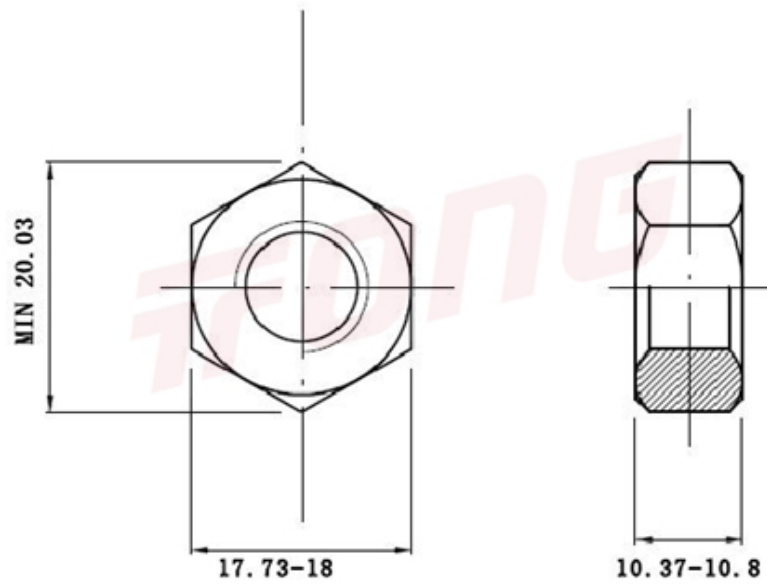

项目号 7775

*图纸仅供参考，请以实物为准

材质	316
标准	GB6170
规格	M12-1.75
项目号	7775
品名	1型六角螺帽

项目号 7775

*图纸仅供参考，请以实物为准

材质	316
标准	GB6170
规格	M12-1.75
项目号	7775
品名	1型六角螺帽

X-ON Electronics

Largest Supplier of Electrical and Electronic Components

Click to view similar products for [Screws & Fasteners](#) category:

Click to view products by [Tong Ming](#) manufacturer:

Other Similar products are found below :

[5721-1440-1/4-SS](#) [0098.0094](#) [0098.9206](#) [59781-6](#) [0098.9212](#) [6292-1](#) [690432-1](#) [699161-000](#) [700989](#) [7230-3](#) [72609-02](#) [CAPTIVE JACK](#)
[SCREW](#) [73542-02](#) [CAPTIVE SHORT THUMBSCREW](#) [745564-1](#) [7680](#) [809704-1](#) [8700](#) [8860220](#) [9521](#) [992763-3](#) [1-18024-0](#) [A168P1](#) [1-](#)
[24921-1](#) [125416-1](#) [1301810313](#) [1-306131-6](#) [1301830042](#) [1458](#) [1-59781-3](#) [18029-4](#) [NBX-10953](#) [NUT-16-3P-HEX-NICKEL](#) [20993.45098](#)
[21004-1](#) [21009-4](#) [21014-5](#) [21021-2](#) [CA24037A01](#) [22987-4](#) [240632-1](#) [240632-2](#) [89506-9801](#) [2504](#) [9031](#) [9-1393249-2](#) [2.5NZPNBU](#) [26-](#)
[0048PP](#) [27210-1](#) [27210-8](#) [9318](#) [9520](#)