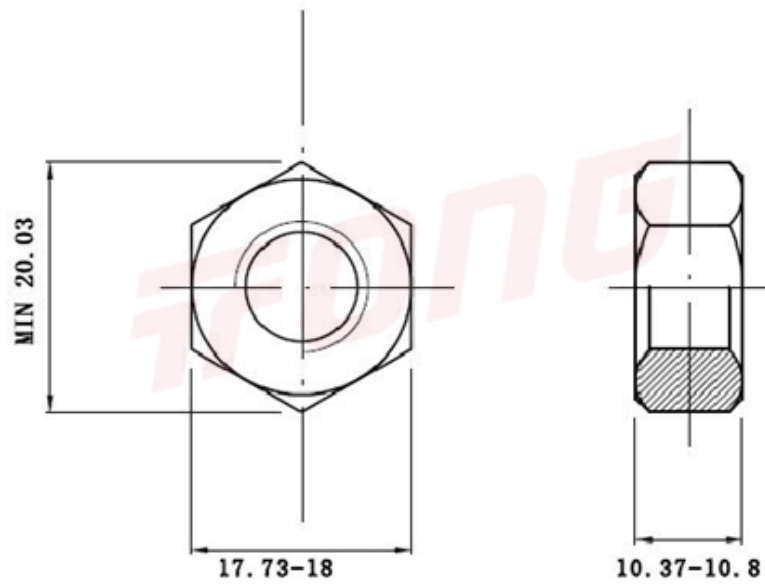

项目号 7778

*图纸仅供参考，请以实物为准

材质	304
标准	GB6170
规格	M12-1.75
项目号	7778
品名	1型六角螺帽

项目号 7778

*图纸仅供参考，请以实物为准

材质	304
标准	GB6170
规格	M12-1.75
项目号	7778
品名	1型六角螺帽

X-ON Electronics

Largest Supplier of Electrical and Electronic Components

Click to view similar products for [Screws & Fasteners](#) category:

Click to view products by [Tong Ming](#) manufacturer:

Other Similar products are found below :

[5721-1440-1/4-SS](#) [0098.0094](#) [0098.9206](#) [59781-6](#) [0098.9212](#) [6292-1](#) [690432-1](#) [699161-000](#) [700989](#) [7230-3](#) [72609-02](#) [CAPTIVE JACK SCREW](#) [73542-02](#) [CAPTIVE SHORT THUMBSCREW](#) [745564-1](#) [7680](#) [809704-1](#) [8700](#) [8860220](#) [9521](#) [992763-3](#) [1-18024-0](#) [A168P1](#) [1-24921-1](#) [125416-1](#) [1301810313](#) [1-306131-6](#) [1301830042](#) [1458](#) [1-59781-3](#) [18029-4](#) [NBX-10953](#) [NUT-16-3P-HEX-NICKEL](#) [20993.45098](#) [21004-1](#) [21009-4](#) [21014-5](#) [21021-2](#) [CA24037A01](#) [22987-4](#) [240632-1](#) [240632-2](#) [89506-9801](#) [2504](#) [9031](#) [9-1393249-2](#) [2.5NZPNBU](#) [26-0048PP](#) [27210-1](#) [27210-8](#) [9318](#) [9520](#)