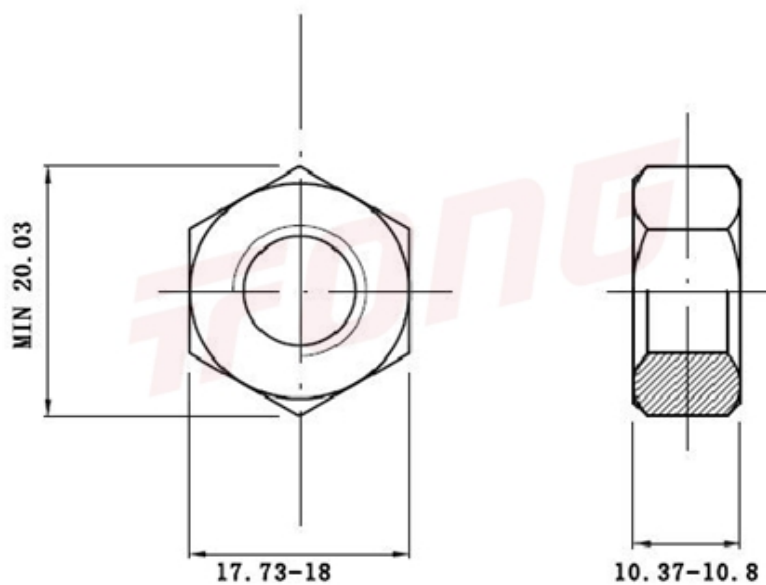

项目号 7778

*图纸仅供参考，请以实物为准

材质	304
标准	GB6170
规格	M12-1.75
项目号	7778
品名	1型六角螺帽

项目号 7778

*图纸仅供参考，请以实物为准

材质	304
标准	GB6170
规格	M12-1.75
项目号	7778
品名	1型六角螺帽

X-ON Electronics

Largest Supplier of Electrical and Electronic Components

Click to view similar products for [Screws & Fasteners](#) category:

Click to view products by [Tong Ming](#) manufacturer:

Other Similar products are found below :

[5721-1440-1/4-SS](#) [0098.0094](#) [0098.9206](#) [59781-6](#) [0098.9212](#) [6292-1](#) [690432-1](#) [699161-000](#) [700989](#) [7230-3](#) [72609-02](#) [CAPTIVE JACK SCREW](#) [73542-02](#) [CAPTIVE SHORT THUMBSCREW](#) [745564-1](#) [7680](#) [809704-1](#) [8700](#) [8860220](#) [9521](#) [992763-3](#) [1-18024-0](#) [A168P1](#) [1-24921-1](#) [125416-1](#) [1301810313](#) [1-306131-6](#) [1301830042](#) [1458](#) [1-59781-3](#) [18029-4](#) [NBX-10953](#) [NUT-16-3P-HEX-NICKEL](#) [20993.45098](#) [21004-1](#) [21009-4](#) [21014-5](#) [21021-2](#) [CA24037A01](#) [22987-4](#) [240632-1](#) [240632-2](#) [89506-9801](#) [2504](#) [9031](#) [9-1393249-2](#) [2.5NZPNBU](#) [26-0048PP](#) [27210-1](#) [27210-8](#) [9318](#) [9520](#)