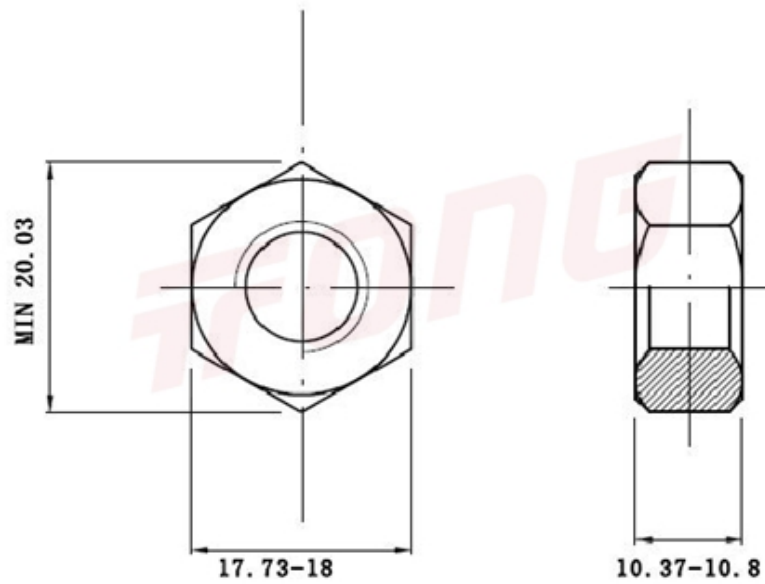

项目号 7779

*图纸仅供参考，请以实物为准

材质	304
标准	GB6170
规格	M12-1.75
项目号	7779
品名	1型六角螺帽

项目号 7779

*图纸仅供参考，请以实物为准

材质	304
标准	GB6170
规格	M12-1.75
项目号	7779
品名	1型六角螺帽

X-ON Electronics

Largest Supplier of Electrical and Electronic Components

Click to view similar products for [Screws & Fasteners](#) category:

Click to view products by [Tong Ming](#) manufacturer:

Other Similar products are found below :

[5721-1440-1/4-SS](#) [0098.0094](#) [0098.9206](#) [59781-6](#) [0098.9212](#) [6292-1](#) [690432-1](#) [699161-000](#) [700989](#) [7230-3](#) [72609-02](#) [CAPTIVE JACK SCREW](#) [73542-02](#) [CAPTIVE SHORT THUMBSCREW](#) [745564-1](#) [7680](#) [809704-1](#) [8700](#) [8860220](#) [9521](#) [992763-3](#) [1-18024-0](#) [A168P1](#) [1-24921-1](#) [125416-1](#) [1301810313](#) [1-306131-6](#) [1301830042](#) [1458](#) [1-59781-3](#) [18029-4](#) [NBX-10953](#) [NUT-16-3P-HEX-NICKEL](#) [20993.45098](#) [21004-1](#) [21009-4](#) [21014-5](#) [21021-2](#) [CA24037A01](#) [22987-4](#) [240632-1](#) [240632-2](#) [89506-9801](#) [2504](#) [9031](#) [9-1393249-2](#) [2.5NZPNBU](#) [26-0048PP](#) [27210-1](#) [27210-8](#) [9318](#) [9520](#)