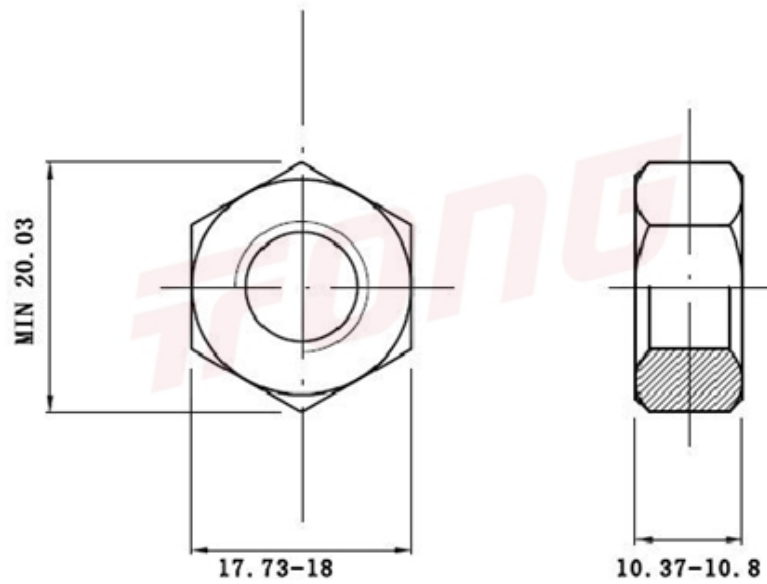

项目号 7779

*图纸仅供参考，请以实物为准

材质	304
标准	GB6170
规格	M12-1.75
项目号	7779
品名	1型六角螺帽

项目号 7779

*图纸仅供参考，请以实物为准

材质	304
标准	GB6170
规格	M12-1.75
项目号	7779
品名	1型六角螺帽

X-ON Electronics

Largest Supplier of Electrical and Electronic Components

Click to view similar products for [Screws & Fasteners](#) category:

Click to view products by [Tong Ming](#) manufacturer:

Other Similar products are found below :

[5721-1440-1/4-SS](#) [0098.0094](#) [0098.9206](#) [59781-6](#) [0098.9212](#) [6292-1](#) [690432-1](#) [699161-000](#) [700989](#) [7230-3](#) [72609-02](#) [CAPTIVE JACK SCREW](#) [73542-02](#) [CAPTIVE SHORT THUMBSCREW](#) [745564-1](#) [7680](#) [809704-1](#) [8700](#) [8860220](#) [9521](#) [992763-3](#) [1-18024-0](#) [A168P1](#) [1-24921-1](#) [125416-1](#) [1301810313](#) [1-306131-6](#) [1301830042](#) [1458](#) [1-59781-3](#) [18029-4](#) [NBX-10953](#) [NUT-16-3P-HEX-NICKEL](#) [20993.45098](#) [21004-1](#) [21009-4](#) [21014-5](#) [21021-2](#) [CA24037A01](#) [22987-4](#) [240632-1](#) [240632-2](#) [89506-9801](#) [2504](#) [9031](#) [9-1393249-2](#) [2.5NZPNBU](#) [26-0048PP](#) [27210-1](#) [27210-8](#) [9318](#) [9520](#)