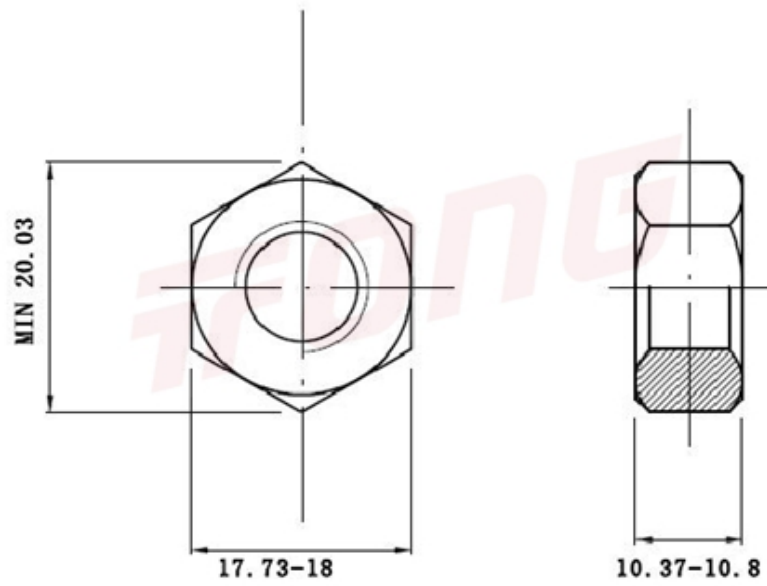

项目号 7785

\*图纸仅供参考，请以实物为准

材质	304
标准	GB6170
规格	M12-N
项目号	7785
品名	1型六角螺帽

项目号 7785

\*图纸仅供参考，请以实物为准

材质	304
标准	GB6170
规格	M12-N
项目号	7785
品名	1型六角螺帽