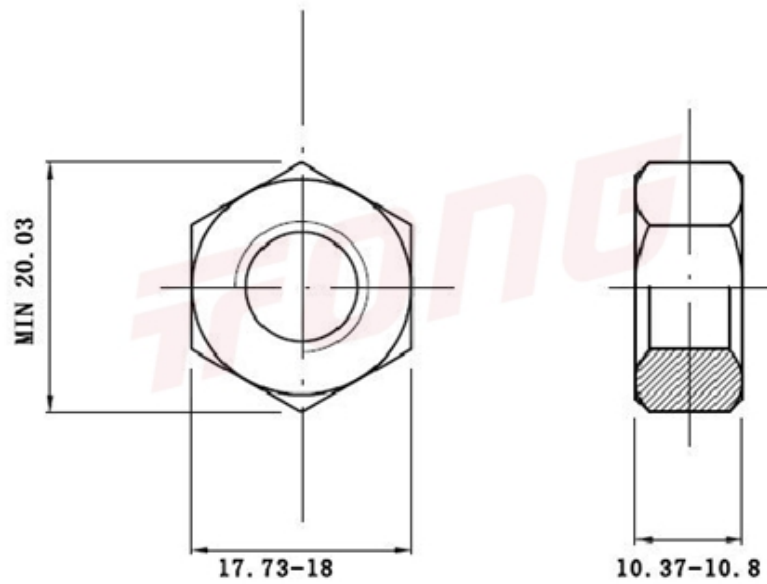

项目号 7785

\*图纸仅供参考，请以实物为准

材质	304
标准	GB6170
规格	M12-N
项目号	7785
品名	1型六角螺帽

项目号 7785

\*图纸仅供参考，请以实物为准

材质	304
标准	GB6170
规格	M12-N
项目号	7785
品名	1型六角螺帽