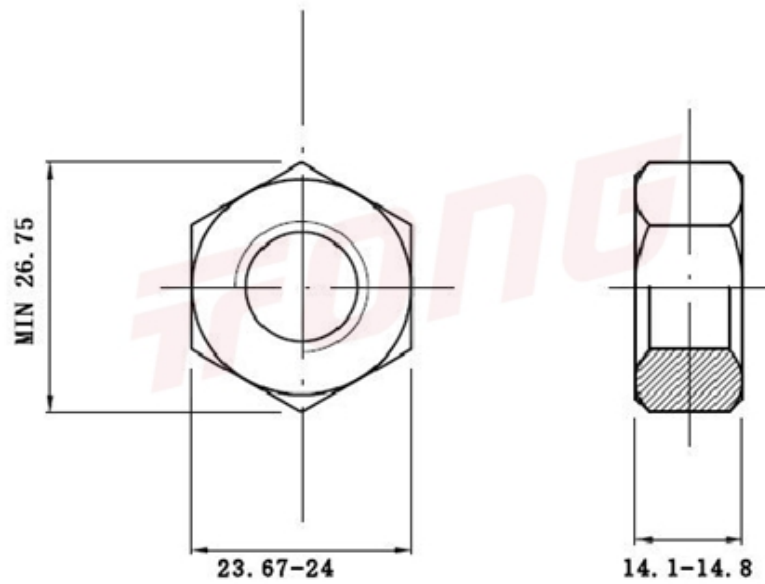

项目号 7801

\*图纸仅供参考，请以实物为准

材质	304
标准	GB6170
规格	M16-2
项目号	7801
品名	1型六角螺帽

项目号 7801

\*图纸仅供参考，请以实物为准

材质	304
标准	GB6170
规格	M16-2
项目号	7801
品名	1型六角螺帽