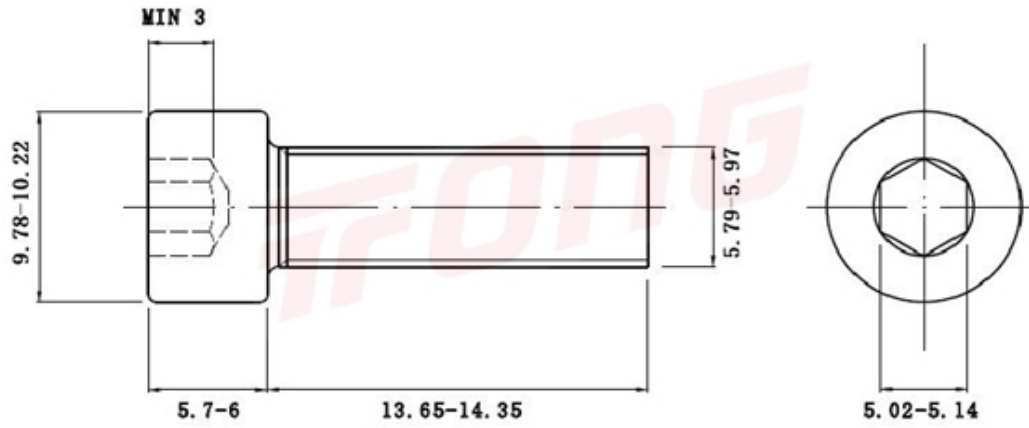

项目号 834

*图纸仅供参考，请以实物为准

材质	304
标准	DIN912
规格	M6-1 X 14
项目号	834
品名	内六角螺丝(滚花)

项目号 834

*图纸仅供参考，请以实物为准

材质	304
标准	DIN912
规格	M6-1 X 14
项目号	834
品名	内六角螺丝(滚花)

X-ON Electronics

Largest Supplier of Electrical and Electronic Components

Click to view similar products for [Screws & Fasteners](#) category:

Click to view products by [Tong Ming](#) manufacturer:

Other Similar products are found below :

[5721-1440-1/4-SS](#) [0098.0094](#) [0098.9206](#) [59781-6](#) [0098.9212](#) [6292-1](#) [690432-1](#) [699161-000](#) [700989](#) [7230-3](#) [72609-02](#) [CAPTIVE JACK](#)
[SCREW](#) [73542-02](#) [CAPTIVE SHORT THUMBSCREW](#) [745564-1](#) [7680](#) [809704-1](#) [8700](#) [8860220](#) [9521](#) [992763-3](#) [1-18024-0](#) [A168P1](#) [1-](#)
[24921-1](#) [125416-1](#) [1301810313](#) [1-306131-6](#) [1301830042](#) [1458](#) [1-59781-3](#) [18029-4](#) [NBX-10953](#) [NUT-16-3P-HEX-NICKEL](#) [20993.45098](#)
[21004-1](#) [21009-4](#) [21014-5](#) [21021-2](#) [CA24037A01](#) [22987-4](#) [240632-1](#) [240632-2](#) [89506-9801](#) [2504](#) [9031](#) [9-1393249-2](#) [2.5NZPNBU](#) [26-](#)
[0048PP](#) [27210-1](#) [27210-8](#) [9318](#) [9520](#)