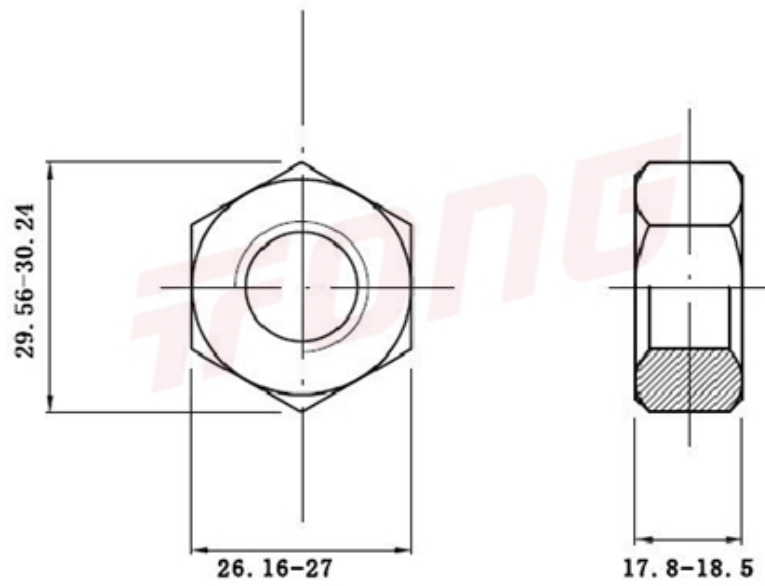

项目号 92921

*图纸仅供参考，请以实物为准

材质	304
标准	GB6175 加厚
规格	M18-2.5
项目号	92921
品名	2型六角螺帽

项目号 92921

*图纸仅供参考，请以实物为准

材质	304
标准	GB6175 加厚
规格	M18-2.5
项目号	92921
品名	2型六角螺帽

X-ON Electronics

Largest Supplier of Electrical and Electronic Components

Click to view similar products for [Screws & Fasteners](#) category:

Click to view products by [Tong Ming](#) manufacturer:

Other Similar products are found below :

[5721-1440-1/4-SS](#) [0098.0094](#) [0098.9206](#) [59781-6](#) [0098.9212](#) [6292-1](#) [690432-1](#) [699161-000](#) [700989](#) [7230-3](#) [72609-02](#) [CAPTIVE JACK SCREW](#) [73542-02](#) [CAPTIVE SHORT THUMBSCREW](#) [745564-1](#) [7680](#) [809704-1](#) [8700](#) [8860220](#) [9521](#) [992763-3](#) [1-18024-0](#) [A168P1](#) [1-24921-1](#) [125416-1](#) [1301810313](#) [1-306131-6](#) [1301830042](#) [1458](#) [1-59781-3](#) [18029-4](#) [NBX-10953](#) [NUT-16-3P-HEX-NICKEL](#) [20993.45098](#) [21004-1](#) [21009-4](#) [21014-5](#) [21021-2](#) [CA24037A01](#) [22987-4](#) [240632-1](#) [240632-2](#) [89506-9801](#) [2504](#) [9031](#) [9-1393249-2](#) [2.5NZPNBU](#) [26-0048PP](#) [27210-1](#) [27210-8](#) [9318](#) [9520](#)