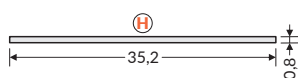

H

diffuser H slide
klosz H wsuwany
Abdeckung H einschiebbar
diffuseur H coulissant

material / materiał / Material / matériel:

| | PC | PP | PP |
|---------|------------------------------------------------------------|----------------------------------------|-----------------------------------|
| | | | |
| | transparent transparentny transparent transparent | frosted szron satiniert givré | opal mleczny opal opaque |
| 1000 mm | 23000116 | 23000139 | 23000138 |
| 2000 mm | 23000216 | 23000239 | 23000238 |
| 3000 mm | - | 23000339 | - |

FLAT8 H/UX → 114

I

diffuser I click
klosz I klik
Abdeckung I einclipsbar
diffuseur I clic

material / materiał / Material / matériel:

| | PC | PC |
|---------|----------------------------------------|-----------------------------------|
| | | |
| | frosted szron satiniert givré | opal mleczny opal opaque |
| 1000 mm | 86050000 | 86050038 |
| 2000 mm | 86060000 | 86060038 |
| 3000 mm | 86510000 | 86510038 |
| 4100 mm | 86520000 | 86520038 |