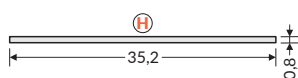

H

diffuser H slide
klosz H wsuwany
Abdeckung H einschiebbar
diffuseur H coulissant

material / materiał / Material / matériel:

	PC	PP	PP
	transparent transparentny transparent transparent	frosted szron satiniert givré	opal mleczny opal opaque
1000 mm	23000116	23000139	23000138
2000 mm	23000216	23000239	23000238
3000 mm	-	23000339	-

FLAT8 H/UX → 114

I

diffuser I click
klosz I klik
Abdeckung I einclipsbar
diffuseur I clic

material / materiał / Material / matériel:

	PC	PC
	frosted szron satiniert givré	opal mleczny opal opaque
1000 mm	86050000	86050038
2000 mm	86060000	86060038
3000 mm	86510000	86510038
4100 mm	86520000	86520038

PEN8 I → 172

J

diffuser J slide
klosz J wsuwany
Abdeckung J einschiebbar
diffuseur J coulissant

material / materiał / Material / matériel:

	PC	PP	PP
	transparent transparentny transparent transparent	frosted szron satiniert givré	opal mleczny opal opaque
1000 mm	70000116	70000139	70000138
2000 mm	70000216	70000239	70999238
3000 mm	-	70000339	-