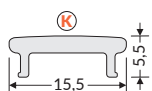

material / materiał / Material / matériel:

	PC
	opal mleczny opal opaque
1000 mm	B1030038
2000 mm	B1040038
3000 mm	B1050038
4100 mm	B1060038

FLOOR8 K → 158

FLOOR12 K/U → 160

UP-BOLD12 K → 184