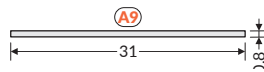

material / material / Material / matériel:

	PC	PP	PP
	transparent transparentny transparent transparent	frosted szron satiniert givré	opal mleczny opal opaque
1000 mm	V3000116	V3000139	V3000138
2000 mm	V3000216	V3000239	V3000238
3000 mm	-	V3000339	-

B

diffuser B slide
klosz B wsuwany
Abdeckung B einschiebbar
diffuseur B coulissant

UNI12 BCD/U → 38
SURFACE10 BC/UX → 40
SURFACE10.v2 BC/U → 42
SMART16 BC3/U4 → 48
GROOVE10 BC/UX → 92
GROOVE14.v2 BC3/Y → 98
DEEP10 BC/UX → 102
SMART-IN16 BC3/U4 → 104
QUARTER10 BD/U6 → 120
CORNER10 BC/UX → 126
FRAME14 BC/Q → 144
SMOOTH12 BC/Q9 → 146
WALLE12 BCD → 180