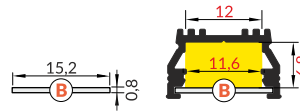

COVERS / KLOSZE

B slide cover

colours: transparent, frosted, white
material: PC, PP, PP

klosz B wsuwany
kolory: transparentny, szron, mleczny
materiał: PC, PP, PP

Note! Dimensions of the space to install LED source
Uwaga! Wymiary przestrzeni do zamontowania źródła LED