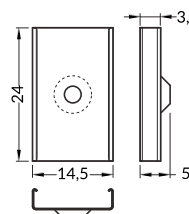

cone U flexible mounting plate

colour: inox
material: stainless steel

uchwyt U sprężysty cone
kolor: inox
materiał: stal nierdzewna