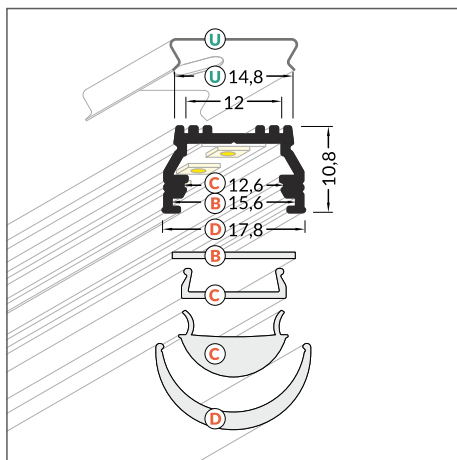

UNI12 BCD/U

SURFACE AND RECESSED PROFILE

PROFIL WPUSTOWO-NAWIERZCHNIOWY

- decorative and lighting profile
- 7 diffusers to choose from
- increased radiation – it is possible to use a stronger LED strip
- maximum LED strip width: 12 mm
- profil oświetleniowo-dekoracyjny
- 7 kloszy do wyboru
- zwiększona radiacja - możliwość zastosowania mocniejszej taśmy LED
- maksymalna szerokość taśmy LED: 12 mm

UNI12 BCD/U

- B** slide cover
klosz B wsuwany
- C** click cover
klosz C klik
- C** lens cover
klosz C soczewka
- D** click cover
klosz D klik
- U**¹ flexible mounting plate
uchwyt U sprężysty
- U**² cone U flexible mounting plate
uchwyt U sprężysty cone

INDEX = 1 pc, length 2000 mm
package = 10 pcs
INDEKS = 1 szt., długość 2000 mm
opakowanie = 10 szt.

○ white painted
biały malowany
A1020001

● anodized
anodowany
A1020020

● black anodized
czarny anodowany
A1020021

○ raw aluminium
surowe aluminium
A1020000

● max 12 mm

○ surface
nawierzchniowy

○ recessed
wpustowy

Available lengths / Dostępne długości
1000 mm, 2000 mm, 3000 mm, 4000 mm

COVERS / KLOSZE

B slide cover

colours: transparent, frosted, white
material: PC, PP, PP