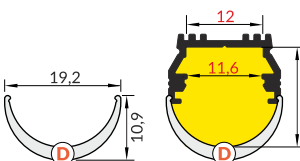

INDEX = 1 pc, length 2000 mm
package = 10 pcs
INDEKS = 1 szt., długość 2000 mm
opakowanie = 10 szt.

○ white painted
biały malowany
A1020001

● anodized
anodowany
A1020020

● black anodized
czarny anodowany
A1020021

klosz D klik
kolor: mleczny
materiał: PMMA

INDEX = 1 pc, length 2000 mm
package = 10 pcs
INDEKS = 1 szt., długość 2000 mm
opakowanie = 10 szt.

B transparent / B transparentny
76250016

B frosted / B szron
76250039