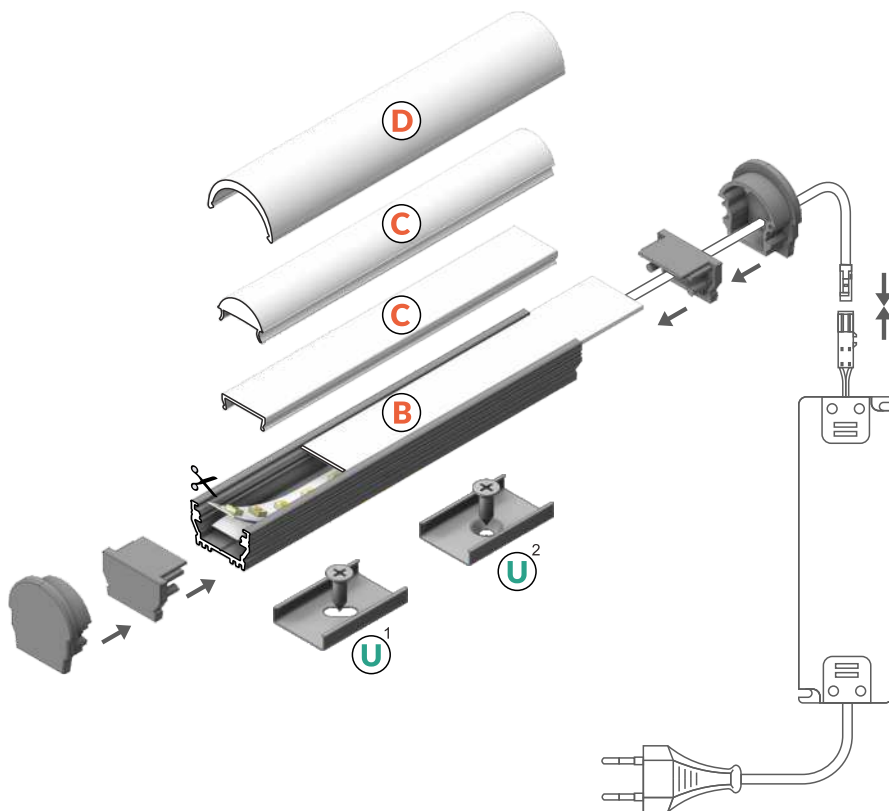

UNI12 BCD/U

SURFACE AND RECESSED PROFILE

PROFIL WPUSTOWO-NAWIERZCHNIOWY

- decorative and lighting profile
- 7 diffusers to choose from
- increased radiation – it is possible to use a stronger LED strip
- maximum LED strip width: 12 mm
- profil oświetleniowo-dekoracyjny
- 7 kloszy do wyboru
- zwiększona radiacja - możliwość zastosowania mocniejszej taśmy LED
- maksymalna szerokość taśmy LED: 12 mm

UNI12 BCD/U

- B** slide cover
klosz B wsuwany
- C** click cover
klosz C klik
- C** lens cover
klosz C soczewka
- D** click cover
klosz D klik
- U**¹ flexible mounting plate
uchwyt U sprężysty
- U**² cone U flexible mounting plate
uchwyt U sprężysty cone

INDEX = 1 pc, length 2000 mm
package = 10 pcs
INDEKS = 1 szt., długość 2000 mm
opakowanie = 10 szt.

○ white painted
biały malowany
A1020001

● anodized
anodowany
A1020020

● black anodized
czarny anodowany
A1020021

klosz D klik
kolor: mleczny
materiał: PMMA

INDEX = 1 pc, length 2000 mm
package = 10 pcs
INDEKS = 1 szt., długość 2000 mm
opakowanie = 10 szt.

B transparent / B transparentny
76250016

B frosted / B szron
76250039