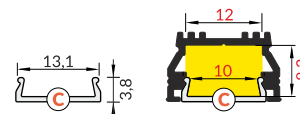

C click cover

colours: transparent, white
material: PMMA

klosz C klik
kolory: transparentny, mleczny
materiał: PMMA