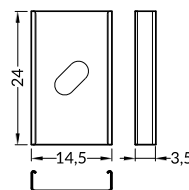

COVERS / KLOSZE

B slide cover

colours: transparent, frosted, white
material: PC, PP, PP

klosz B wsuwany
kolory: transparentny, szron, mleczny
materiał: PC, PP, PP

Note! Dimensions of the space to install LED source
Uwaga! Wymiary przestrzeni do zamontowania źródła LED

C click cover

colours: transparent, white
material: PMMA

klosz C klik
kolory: transparentny, mleczny
materiał: PMMA

C lens click cover

colour: transparent
material: PC

klosz C klik soczewka
kolor: transparentny
materiał: PC

D click cover

colour: white
material: PMMA

klosz D klik
kolor: mleczny
materiał: PMMA

INDEX = 1 pc, length 2000 mm
package = 10 pcs
INDEKS = 1 szt., długość 2000 mm
opakowanie = 10 szt.

B transparent / B transparentny
76250016

B frosted / B szron
76250039

B white / B mleczny
76250038

C transparent / C transparentny
76330000

C white / C mleczny
76330038

C lens / C soczewka
76300000

D white / D mleczny
A1140038

MOUNTINGS / MOCOWANIA

U flexible mounting plate

colour: inox
material: stainless steel

uchwyt U sprężysty
kolor: inox
materiał: stal nierdzewna

cone U flexible mounting plate

colour: inox
material: stainless steel

uchwyt U sprężysty cone
kolor: inox
materiał: stal nierdzewna

INDEX = 1 set
package of 10 sets = 20 pcs
INDEKS = 1 komplet
opakowanie zawiera 10 kpl = 20 szt

U flexible mounting plate
uchwyt U sprężysty

inox
inox 76380000

cone U flexible mounting plate
uchwyt U sprężysty cone

inox
inox 76620000

CONNECTORS / ŁĄCZNIKI

UNI12 connector 90 deg

colours: white, anodized, black
material: aluminium

łącznik UNI12 90 st
kolory: biały, anodowany, czarny
materiał: aluminium

INDEX = 1 set
INDEKS = 1 komplet

white painted
biały malowany
A1910001

anodized
anodowany
A1910020

black anodized
czarny anodowany
A1910021