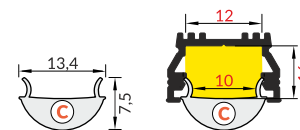

C lens click cover

colour: transparent
material: PC

klosz C klik soczewka
kolor: transparentny
materiał: PC