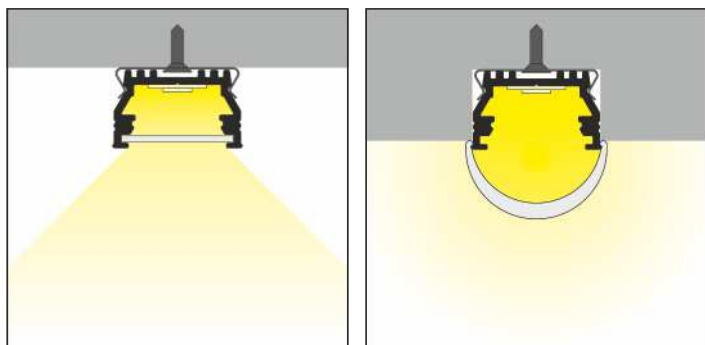

UNI12 BCD/U

- B** slide cover
klosz B wsuwany
- C** click cover
klosz C klik
- C** lens cover
klosz C soczewka
- D** click cover
klosz D klik
- U**¹ flexible mounting plate
uchwyt U sprężysty
- U**² cone U flexible mounting plate
uchwyt U sprężysty cone