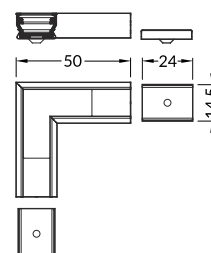

CONNECTORS / ŁĄCZNIKI

UNI12 connector 90 deg

colours: white, anodized, black
material: aluminium

łącznik UNI12 90 st
kolory: biały, anodowany, czarny
materiał: aluminium