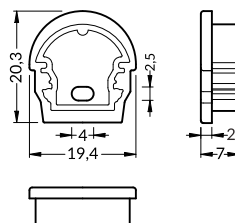

ENDINGS / ZAŚLEPKI

UNI12 ending

colours: white, silver, black, grey
material: ABS

zaślepka UNI12

kolory: biały, srebrny, czarny, szary
materiał: ABS

UNI12 ending with hole

colours: white, silver, black, grey
material: ABS

zaślepka UNI12 z otworem

kolory: szary, czarny, biały, srebrny
materiał: ABS

UNI12 D ending

colours: white, silver, black, grey
material: ABS

zaślepka UNI12 D

kolory: biały, srebrny, czarny, szary
materiał: ABS

UNI12 D ending with hole

colours: white, silver, black, grey
material: ABS

zaślepka UNI12 D z otworem

kolory: szary, czarny, biały, srebrny
materiał: ABS

INDEX = 1 set
package of 10 sets = 20 pcs
INDEKS = 1 komplet, opakowanie
zawiera 10 kompletów = 20 szt.

	white / białe	
	with hole z otworem	without hole bez otworu
	A1090001	A1070001
	silver / srebrne	
	with hole z otworem	without hole bez otworu
	A1090040	A1070040
	black / czarne	
	with hole z otworem	without hole bez otworu
	A1090002	A1070002
	grey / szare	
	with hole z otworem	without hole bez otworu
	A1090022	A1070022

	white / białe	
	with hole z otworem	without hole bez otworu
	A1960001	A1940001
	silver / srebrne	
	with hole z otworem	without hole bez otworu
	A1960040	A1940040
	black / czarne	
	with hole z otworem	without hole bez otworu
	A1960002	A1940002
	grey / szare	
	with hole z otworem	without hole bez otworu
	A1960022	A1940022