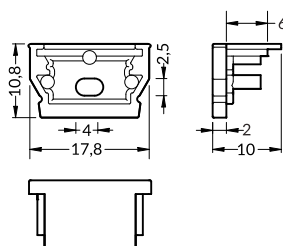

ENDINGS / ZAŚLEPKI

UNI12 ending

colours: white, silver, black, grey
material: ABS

zaślepka UNI12

kolory: biały, srebrny, czarny, szary
materiał: ABS

UNI12 ending with hole

colours: white, silver, black, grey
material: ABS

zaślepka UNI12 z otworem

kolory: szary, czarny, biały, srebrny
materiał: ABS

UNI12 D ending

colours: white, silver, black, grey
material: ABS

zaślepka UNI12 D

kolory: biały, srebrny, czarny, szary
materiał: ABS

UNI12 D ending with hole

colours: white, silver, black, grey
material: ABS

zaślepka UNI12 D z otworem

kolory: szary, czarny, biały, srebrny
materiał: ABS

INDEX = 1 set
package of 10 sets = 20 pcs
INDEKS = 1 komplet, opakowanie
zawiera 10 kompletów = 20 szt.

	white / białe	
	with hole z otworem	without hole bez otworu
	A1090001	A1070001
	silver / srebrne	
	with hole z otworem	without hole bez otworu
	A1090040	A1070040
	black / czarne	
	with hole z otworem	without hole bez otworu
	A1090002	A1070002
	grey / szare	
	with hole z otworem	without hole bez otworu
	A1090022	A1070022

	white / białe	
	with hole z otworem	without hole bez otworu
	A1960001	A1940001
	silver / srebrne	
	with hole z otworem	without hole bez otworu
	A1960040	A1940040
	black / czarne	
	with hole z otworem	without hole bez otworu
	A1960002	A1940002
	grey / szare	
	with hole z otworem	without hole bez otworu
	A1960022	A1940022