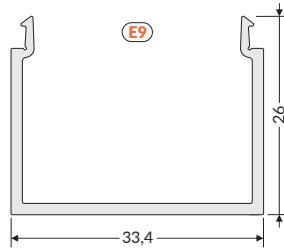

1000 mm	V3530038
2000 mm	V3540038
3000 mm	V3550038
4100 mm	V3560038

material / materiał / Material / matériel:
 PC

opal
 mleczny
 opal
 opaque

end cap E9
 zaślepka E9
 Endkappe E9
 embout E9

PMMA

opal
 mleczny
 opal
 opaque

V4990038

F

diffuser F click
 klosz F klik
 Abdeckung F einclipsbar
 diffuseur F clic

SURFACE14 EE7F/TY → 44
 SURFACE14.v2 EE7F/Y → 46
 LINEA20 EE7F/TY → 50
 GROOVE14 EE7F/TY → 96
 DIAGONAL14 F/TY → 100
 LINEA-IN20 EE7F/U7 → 106
 CORNER14 EE7F/TY → 130
 CORNER12.v2 EF/U → 132
 LINEA-IN20 TRIMLESS EE7F → 150