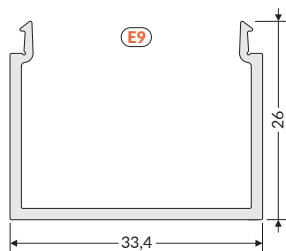

E9

diffuser E9 click
klosz E9 klik
Abdeckung E9 einclipsbar
diffuseur E9 clic

- VARIO30-01 ACDE-9/TY → 59
- VARIO30-02 ACDE-9/TY → 60
- VARIO30-03 ACDE-9/TY → 63
- COMBO30-01 ACDE-9 → 70
- NAMI23 CD-9 → 76
- VARIO30-06 ACDE-9/U9 → 111
- VARIO30-07 ACDE-9/U9 → 112
- VARIO30-04 ACDE-9 → 153
- VARIO30-05 ACDE-9 → 154