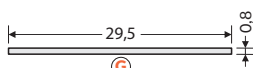

G

diffuser G slide
klosz G wsuwany
Abdeckung G einschiebbar
diffuseur G coulissant