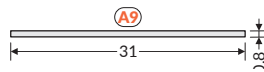

material / material / Material / matériel:

	PC	PP	PP
	transparent transparentny transparent transparent	frosted szron satiniert givré	opal mleczny opal opaque
1000 mm	V3000116	V3000139	V3000138
2000 mm	V3000216	V3000239	V3000238
3000 mm	-	V3000339	-

B

diffuser B slide
klosz B wsuwany
Abdeckung B einschiebbar
diffuseur B coulissant

UNI12 BCD/U → 38
SURFACE10 BC/UX → 40   SMART-IN16 BC3/U4 → 104
SURFACE10.v2 BC/U → 42   QUARTER10 BD/U6 → 120
SMART16 BC3/U4 → 48   CORNER10 BC/UX → 126
GROOVE10 BC/UX → 92   FRAME14 BC/Q → 144
GROOVE14.v2 BC3/Y → 98   SMOOTH12 BC/Q9 → 146
DEEP10 BC/UX → 102   WALLE12 BCD → 180