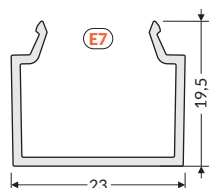

D

diffuser D click
klosz D klik
Abdeckung D einclipsbar
diffuseur D clic

material / materiał / Material / matériel:

PMMA

opal
mleczny
opal
opaque

1000 mm	A1130038
2000 mm	A1140038
3000 mm	A1150038
4100 mm	A1160038

UNI12 BCD/U → 38
QUARTER10 BD/U6 → 120
ARC12 CD/U5 → 170
WALLE12 BCD → 180

D9

diffuser D9 click
klosz D9 klik
Abdeckung D9 einclipsbar
diffuseur D9 clic

material / materiał / Material / matériel:

PMMA

opal
mleczny
opal
opaque

1000 mm	V3490038
2000 mm	V3500038
3000 mm	V3510038
4100 mm	V3520038

VARIO30-01 ACDE-9/TY → 59
VARIO30-02 ACDE-9/TY → 60
VARIO30-03 ACDE-9/TY → 63
COMBO30-01 ACDE-9 → 70
NAMI23 CD-9 → 76
VARIO30-06 ACDE-9/U9 → 111
VARIO30-07 ACDE-9/U9 → 112
VARIO30-04 ACDE-9 → 153
VARIO30-05 ACDE-9 → 154

PMMA

end cap D9
zaślepka D9
Endkappe D9
embout D9

opal
mleczny
opal
opaque

V4980038

E

diffuser E slide
klosz E wsuwany
Abdeckung E einschiebbar
diffuseur E coulissant

material / materiał / Material / matériel:

PC

transparent
transparentny
transparent
transparent

1000 mm	A2000116
2000 mm	A2000216
3000 mm	-

SURFACE14 EE7F/TY → 44
SURFACE14.v2 EE7F/Y → 46
LINEA20 EE7F/TY → 50
GROOVE14 EE7F/TY → 96
LINEA-IN20 EE7F/U7 → 106
CABI12 E → 122
CABI12 DUO E → 124
CORNER14 EE7F/TY → 130
CORNER12.v2 EF/U → 132
LINEA-IN20 TRIMLESS EE7F → 150

PP

frosted
szron
satiniert
givré

1000 mm	A2000139
2000 mm	A2000239
3000 mm	A2000339

PP

opal
mleczny
opal
opaque

1000 mm	A2000138
2000 mm	A2000238
3000 mm	-

E7

diffuser E7 click
klosz E7 klik
Abdeckung E7 einclipsbar
diffuseur E7 clic

material / materiał / Material / matériel:

PMMA

opal
mleczny
opal
opaque

1000 mm	C1070038
2000 mm	C1080038
3000 mm	C1090038
4050 mm	C1100038

SURFACE14 EE7F/TY → 44
SURFACE14.v2 EE7F/Y → 46
LINEA20 EE7F/TY → 50
GROOVE14 EE7F/TY → 96
LINEA-IN20 EE7F/U7 → 106
CORNER14 EE7F/TY → 130
LINEA-IN20 TRIMLESS EE7F → 150

PMMA