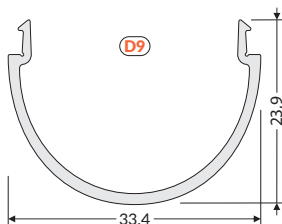

**D**

diffuser D click  
klosz D klik  
Abdeckung D einclipsbar  
diffuseur D clic

material / materiał / Material / matériel:

PMMA

opal  
mleczny  
opal  
opaque

1000 mm	A1130038
2000 mm	A1140038
3000 mm	A1150038
4100 mm	A1160038

UNI12 BCD/U → 38  
QUARTER10 BD/U6 → 120  
ARC12 CD/U5 → 170  
WALLE12 BCD → 180

**D9**

diffuser D9 click  
klosz D9 klik  
Abdeckung D9 einclipsbar  
diffuseur D9 clic

material / materiał / Material / matériel: