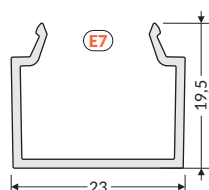

PC

transparent
transparentny
transparent
transparent

1000 mm	A2000116
2000 mm	A2000216
3000 mm	-

SURFACE14 **EE7F/TY** → 44
SURFACE14.v2 **EE7F/Y** → 46
LINEA20 **EE7F/TY** → 50
GROOVE14 **EE7F/TY** → 96
LINEA-IN20 **EE7F/U7** → 106
CABI12 **E** → 122
CABI12 DUO **E** → 124
CORNER14 **EE7F/TY** → 130
CORNER12.v2 **EF/U** → 132
LINEA-IN20 TRIMLESS **EE7F** → 150

PP

frosted
szron
satiniert
givré

1000 mm	A2000139
2000 mm	A2000239
3000 mm	A2000339

PP

opal
mleczny
opal
opaque

1000 mm	A2000138
2000 mm	A2000238
3000 mm	-

E7

diffuser E7 click
klosz E7 klik
Abdeckung E7 einclipsbar
diffuseur E7 clic