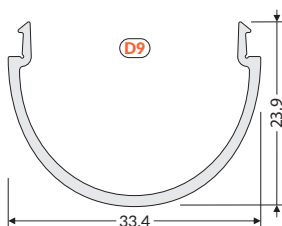

D

diffuser D click
klosz D klik
Abdeckung D einclipsbar
diffuseur D clic

material / materiał / Material / matériel:

PMMA

opal
mleczny
opal
opaque

1000 mm	A1130038
2000 mm	A1140038
3000 mm	A1150038
4100 mm	A1160038

UNI12 **BCD/U** → 38
QUARTER10 **BD/U6** → 120
ARC12 **CD/U5** → 170
WALLE12 **BCD** → 180

D9

diffuser D9 click
klosz D9 klik
Abdeckung D9 einclipsbar
diffuseur D9 clic

material / materiał / Material / matériel: