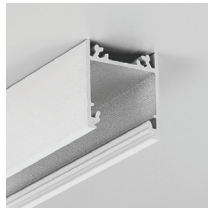

T¹ → 204

mounting plate T
uchwyt T
Halter T
fixation T

T² → 204

connector T 180 deg
łącznik T 180 st
Verbinder T 180 Grad
connecteur T 180 degrés

E → 198

diffuser E slide
klosz E wsuwany
Abdeckung E einschiebbar
diffuseur E coulissant

F → 199

diffuser F click
klosz F klik
Abdeckung F einclipsbar
diffuseur F clic

E7 → 198

diffuser E7 click
klosz E7 klik
Abdeckung E7 einclipsbar
diffuseur E7 clic

1* → 198

end cap E7
zaślepka E7
Endkappe E7
embout E7

1000 mm	C1010001	C1010020	C1010021	C1010000
2000 mm	C1020001	C1020020	C1020021	C1020000
3000 mm	C1050001	C1050020	C1050021	C1050000
4050 mm	C1060001	C1060020	C1060021	C1060000

end cap LINEA20
zaślepka LINEA20
Endkappe LINEA20
embout LINEA20