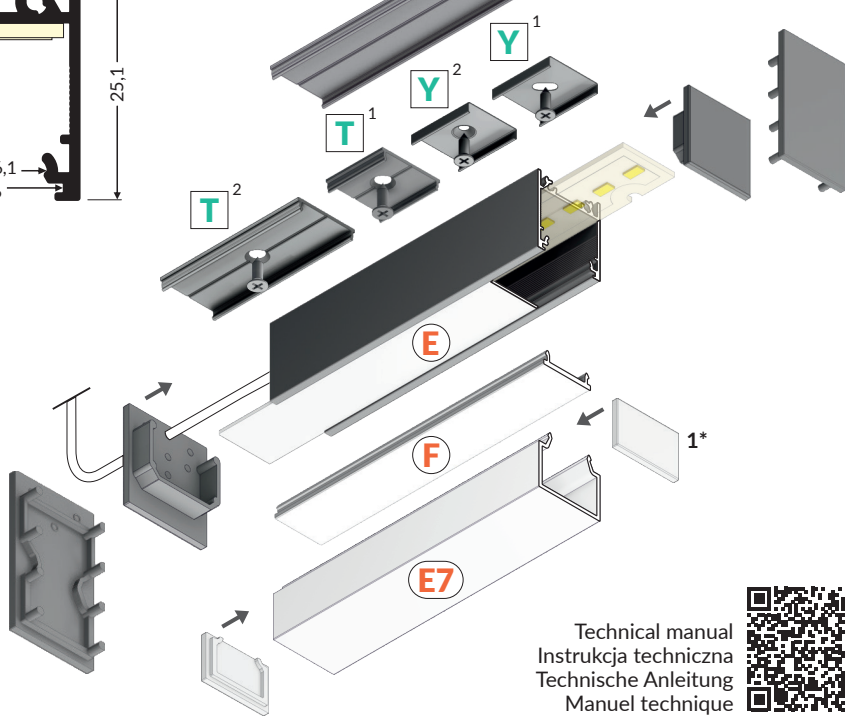

sling
zawiesie
Abhängung
suspension
→ 209

FIX16
→ 191

Technical manual
Instrukcja techniczna
Technische Anleitung
Manuel technique

Y¹ → 208

mounting plate Y
uchwyt Y
Halter Y
fixation Y

Y² → 208

mounting plate Y cone
uchwyt Y cone
Halter Y cone
fixation Y cône

T¹ → 204

mounting plate T
uchwyt T
Halter T
fixation T

T² → 204

connector T 180 deg
łącznik T 180 st
Verbinder T 180 Grad
connecteur T 180 degrés

E → 198

diffuser E slide
klosz E wsuwany
Abdeckung E einschiebbar
diffuseur E coulissant

F → 199

diffuser F click
klosz F klik
Abdeckung F einclipsbar
diffuseur F clic

E7 → 198

diffuser E7 click
klosz E7 klik
Abdeckung E7 einclipsbar
diffuseur E7 clic

1* → 198

end cap E7
zaślepka E7
Endkappe E7
embout E7

1000 mm	C1010001	C1010020	C1010021	C1010000
2000 mm	C1020001	C1020020	C1020021	C1020000
3000 mm	C1050001	C1050020	C1050021	C1050000
4050 mm	C1060001	C1060020	C1060021	C1060000

end cap LINEA20
zaślepka LINEA20
Endkappe LINEA20
embout LINEA20