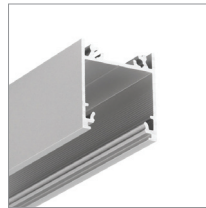

anodized
anodowany
eloxiert
surface anodisée