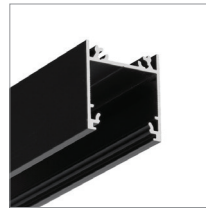

sling
zawiesie
Abhängung
suspension
→ 209

FIX16
→ 191

Technical manual
Instrukcja techniczna
Technische Anleitung
Manuel technique

Y¹ → 208

mounting plate Y
uchwyt Y
Halter Y
fixation Y

Y² → 208

mounting plate Y cone
uchwyt Y cone
Halter Y cone
fixation Y cône

T¹ → 204

mounting plate T
uchwyt T
Halter T
fixation T

T² → 204

connector T 180 deg
łącznik T 180 st
Verbinder T 180 Grad
connecteur T 180 degrés

E → 198

diffuser E slide
klosz E wsuwany
Abdeckung E einschiebbar
diffuseur E coulissant

F → 199

diffuser F click
klosz F klik
Abdeckung F einclipsbar
diffuseur F clic

E7 → 198

diffuser E7 click
klosz E7 klik
Abdeckung E7 einclipsbar
diffuseur E7 clic

1* → 198

end cap E7
zaślepka E7
Endkappe E7
embout E7

white painted
biały malowany
weiß lackiert
peint en blanc

anodized
anodowany
eloxiert
surface anodisée

black anodized
czarny anodowany
schwarz eloxiert
noir anodisé

raw aluminium
surowe aluminium
Rohaluminium
aluminium brut

1000 mm	C1010001	C1010020	C1010021	C1010000
2000 mm	C1020001	C1020020	C1020021	C1020000
3000 mm	C1050001	C1050020	C1050021	C1050000
4050 mm	C1060001	C1060020	C1060021	C1060000

end cap LINEA20
zaślepka LINEA20
Endkappe LINEA20
embout LINEA20

white biały weiß blanc	silver srebrny silbern argent	C1940001	C1940040
black czarny schwarz noir	grey szary grau gris	C1940002	C1940022

end cap LINEA20-E7
zaślepka LINEA20-E7
Endkappe LINEA20-E7
embout LINEA20-E7

white biały weiß blanc	silver srebrny silbern argent	C1999901	C1999940
black czarny schwarz noir	grey szary grau gris	C1999902	C1999922

LED mounting LINEA20
mocowanie LED LINEA20
LED Montageteil LINEA20
fixation LED LINEA20

raw aluminium
surowe aluminium
Rohaluminium
aluminium brut

1000 mm	C6050000
2000 mm	C6060000
3000 mm	C6070000
4050 mm	C6080000