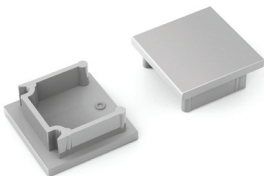

U4¹ → 205

mounting plate U4
uchwyt U4
Halter U4
fixation U4

U4² → 205

mounting plate U4 cone
uchwyt U4 cone
Halter U4 cone
fixation U4 cône

B → 194

diffuser B slide
klosz B wsuwany
Abdeckung B einschiebbar
diffuseur B coulissant

C3 → 196

diffuser C3 click
klosz C3 klik
Abdeckung C3 einclipsbar
diffuseur C3 clic

			
white painted biały malowany weiß lackiert peint en blanc	anodized anodowany eloxiert surface anodisée	black anodized czarny anodowany schwarz eloxiert noir anodisé	raw aluminium surowe aluminium Rohaluminium aluminium brut
1000 mm	F1010001	F1010020	F1010000
2000 mm	F1020001	F1020020	F1020000
3000 mm	F1030001	F1030020	F1030000
4050 mm	F1040001	F1040020	F1040000

end cap SMART16-BC3
zaślepka SMART16-BC3
Endkappe SMART16-BC3
embout SMART16-BC3

white biały weiß blanc	silver srebrny silbern argent
F1999901	F1999940

black czarny schwarz noir	grey szary grau gris
F1999902	F1999922