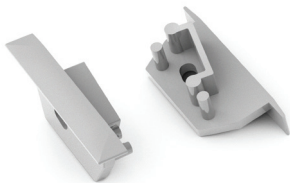

T¹ → 204

mounting plate T
uchwyt T
Halter T
fixation T

T² → 204

connector T 180 deg
łącznik T 180 st
Verbinder T 180 Grad
connecteur T 180 degrés

F → 199

diffuser F click
klosz F klik
Abdeckung F einclipsbar
diffuseur F clic

end cap DIAGONAL14 with hole
zaślepka DIAGONAL14 z otworem
Endkappe DIAGONAL14 mit Öffnung
embout DIAGONAL14 avec un trou

white
biały
weiß
blanc
H5999901

silver
srebrny
silbern
argent
H5999940

black
czarny
schwarz
noir
H5999902