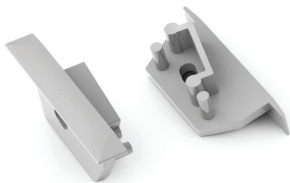

T¹ → 204

mounting plate T
uchwyt T
Halter T
fixation T

T² → 204

connector T 180 deg
łącznik T 180 st
Verbinder T 180 Grad
connecteur T 180 degrés

F → 199

diffuser F click
klosz F klik
Abdeckung F einclipsbar
diffuseur F clic

1000 mm	H5010001	H5010020	H5010021	H5010000
2000 mm	H5020001	H5020020	H5020021	H5020000
3000 mm	H5090001	H5090020	H5090021	H5090000
4050 mm	H5120001	H5120020	H5120021	H5120000

end cap DIAGONAL14 with hole
zaślepka DIAGONAL14 z otworem
Endkappe DIAGONAL14 mit Öffnung
embout DIAGONAL14 avec un trou