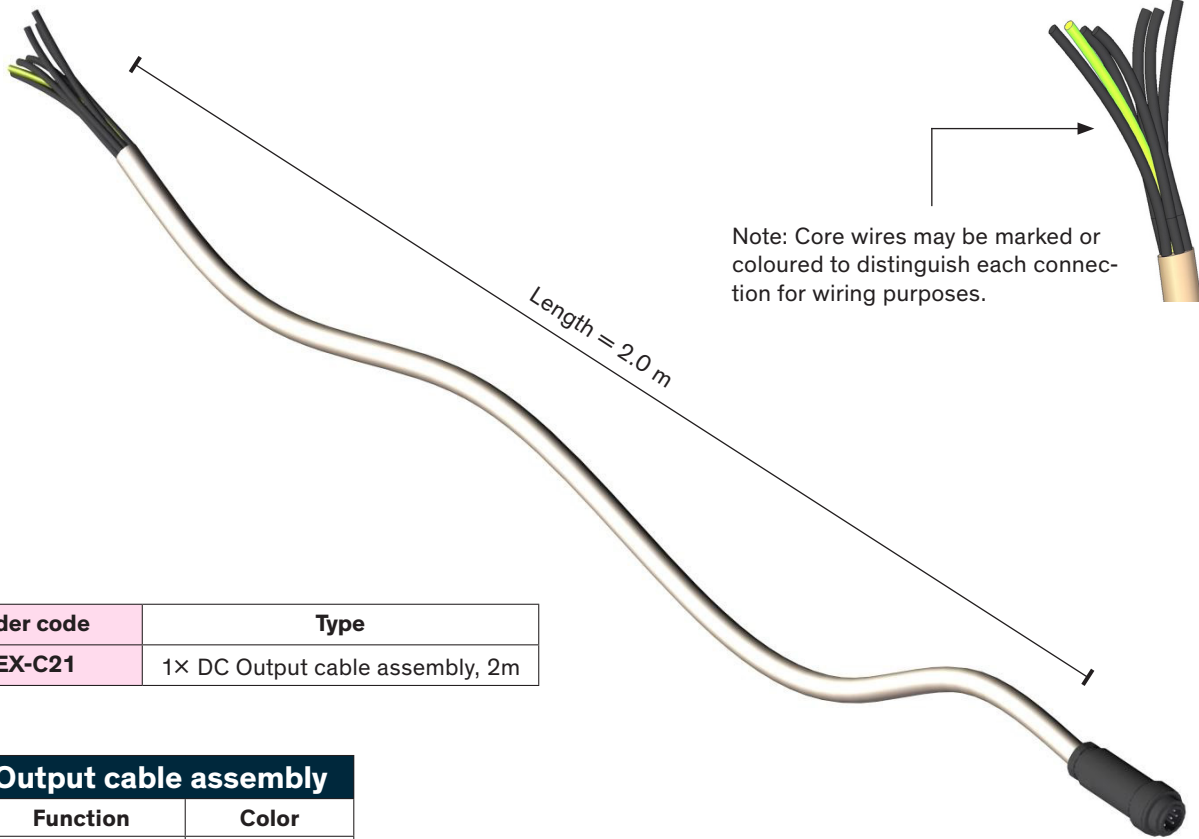

## DC Output cable assembly for TEX 120

Order code	Type
TEX-C21	1× DC Output cable assembly, 2m

DC Output cable assembly		
Pin	Function	Color
1	- Vout	Blue
2	- Vout	Orange
3	- Vout	Green
4	+ Vout	Red
5	+ Vout	White
6	+ Vout	Black
7	Case	Black & White

## X-ON Electronics

Largest Supplier of Electrical and Electronic Components

*Click to view similar products for [DC Power Cords](#) category:*

*Click to view products by [TRACO Power](#) manufacturer:*

Other Similar products are found below :

[2R6006A20A120](#) [172-4000](#) [172-4101](#) [172-7443-E](#) [21033836407](#) [2J-1865A](#) [426055400-3](#) [MN47A4BC01M010](#) [H-OU-2](#) [CA0002](#)  
[420680840-3](#) [426451500-3](#) [P162PT4-36](#) [1-832692-4](#) [FJ-VSP 3M](#) [96CB-POWER-B-1.8M2](#) [426040200](#) [CA0006](#) [H-OU-27](#) [1700019464](#) [FJ-](#)  
[VSP 10M](#) [MN47B4BC01M040](#) [H-OU-20](#) [2-836917-8](#) [867566-1](#) [804001P03M050G](#) [2050KH1-BK](#) [58257-1069](#) [2058KZ3-BK](#) [216603-0037](#)  
[1011147](#) [1011324](#) [1012028](#) [BXC-10567](#) [172-2555](#) [32102-022800-200-RS](#) [P29000-M2](#) [P29004-M2](#) [AK-SC-31](#) [AK-SC-32](#)  
[DC.CAB.0201.0150](#) [DC.CAB.0301.0150](#) [DC.CAB.0610.0150](#) [DC.CAB.0700.0150](#) [DC.CAB.1000.0150](#) [DC.CAB.1000.0300](#)  
[DC.CAB.1100.0150](#) [DC.CAB.1400.0150](#) [DC.CAB.1410.0150](#) [DC.CAB.1500.0150](#)