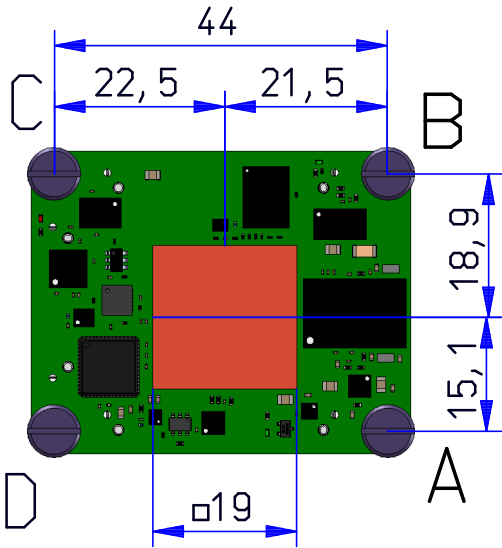

Z (10:1)

DIN 923-M3x12-4.8

Pressure Spring 50/4/1 Fa. Knörzer

Spacers at Position
 A=1 mm (green)
 B=0 mm
 C=0 mm
 D=1 mm (green)

				Maßstab 2:1 (1:1)		Modul	
				Bearb.	23.09.2015		
				Gepr.			
						TE0715	
2	Spacer	07.08.2016	Darm				
1	6,2 war 5,9	29.03.2016	Darm	Blatt:			
Index	Änderung	Datum	Name			Urspr.:	Ers. f.: