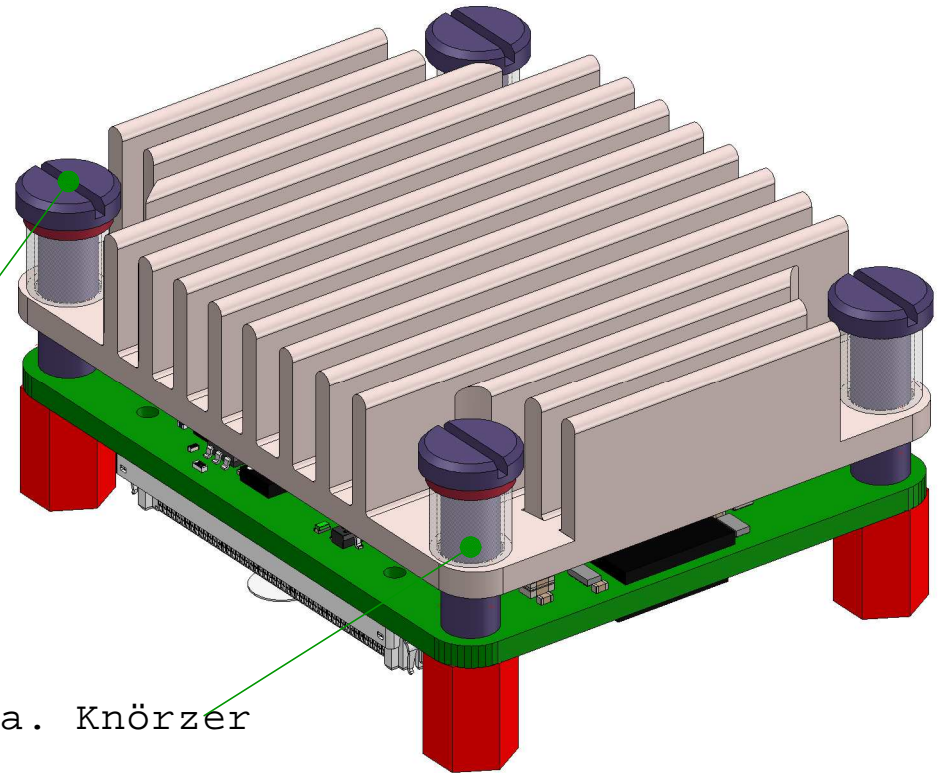

Z (10:1)

DIN 923-M3x12-4.8

Pressure Spring 50/4/1 Fa. Knörzer

Spacers at Position
 A=1 mm (green)
 B=0 mm
 C=0 mm
 D=1 mm (green)

				Maßstab 2:1 (1:1)		Modul	
				Bearb.	23.09.2015		
				Gepr.			
						TE0715	
2	Spacer	07.08.2016	Darm				
1	6,2 war 5,9	29.03.2016	Darm	Blatt:			
Index	Änderung	Datum	Name			Urspr.:	Ers. f.:

[657-20ABPNE](#) [73452PPBA](#) [A22-4026](#) [120-1873-007](#) [218-40CTE3](#) [231-69PAB-15V](#) [231-75PAB-13V](#) [231-75PAB-15V](#) [253-122ABE-22](#)
[PSC22CB](#) [295-2](#) [CLP212SG](#) [D10100-28](#) [BDN183CBA01](#) [3-21053-4](#) [TX0506-1B](#) [LAE66A3CB](#) [511-3U](#) [73381PPBA](#) [73403PPBA](#) [8191-](#)
[E40](#) [510-12M](#) [529802B00000](#) [D10650-40T5](#) [6225B-MT6G](#) [ATS-54310K-C2-R0](#) [648-51AB](#) [657-20ABPESC](#) [679-25AG](#) [FK 212 CB SA](#)
[FK225 SA L1](#) [241404B91203G](#) [6801G](#) [680-5K](#) [7106DG/TR](#) [SK145 37 5STSTO220](#) [7109DG/TR](#) [TS-11042-CY](#) [S14K35G3S5](#) [8924G](#)
[7717-133DAP](#) [7717-26DAP](#) [4509](#) [SW25-4G](#) [CLP-215](#) [CLP-207](#) [D20850-40-T2](#) [APF30-30-10CB/A01](#) [V8508E](#) [268-85CTE](#)