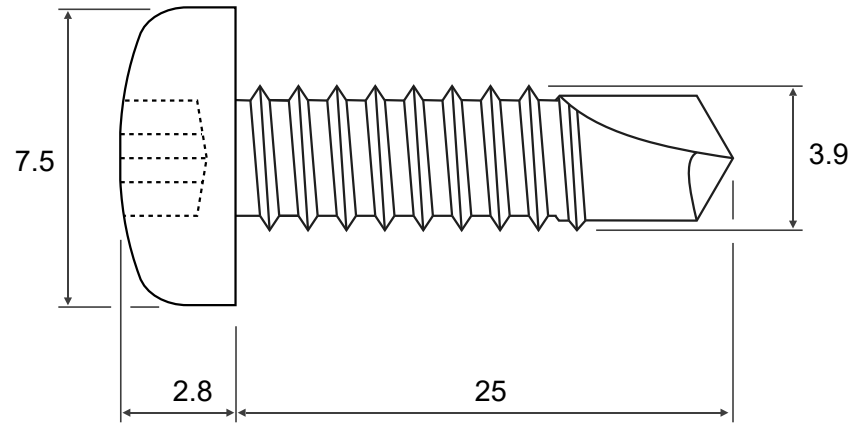

 T20

| | | | | |
|--|----------|--|-------------------|--|
| | Material | | Customer Part No. | |
| | Finish | | Web Ref No | |

X-ON Electronics

Largest Supplier of Electrical and Electronic Components

Click to view similar products for [Screws & Fasteners](#) category:

Click to view products by [TR Fastenings](#) manufacturer:

Other Similar products are found below :

[5721-1440-1/4-SS](#) [593503FX](#) [0098.0094](#) [0098.9206](#) [0098.9219](#) [0098.9221](#) [0098.9262](#) [59781-6](#) [0098.9210](#) [0098.9212](#) [618-00001](#) [6292-1](#)
[690432-1](#) [699161-000](#) [7230-3](#) [72609-02](#) [CAPTIVE JACK SCREW](#) [73542-02](#) [CAPTIVE SHORT THUMBSCREW](#) [745564-1](#) [7680](#) [809704-1](#)
[8700](#) [8860220](#) [9521](#) [992763-3](#) [1-18024-0](#) [A168P1](#) [1-24921-1](#) [125416-1](#) [1301810148](#) [1301810313](#) [1301810400](#) [1301830031](#) [1-306131-6](#)
[1301810131](#) [1301830042](#) [1393160-3](#) [1458](#) [1-59781-3](#) [18029-4](#) [NBX-10953](#) [2079764-1](#) [20993.45098](#) [21004-1](#) [21009-4](#) [21014-5](#) [21021-2](#)
[CA24037A01](#) [22987-4](#) [2-305927-7](#) [2327](#)