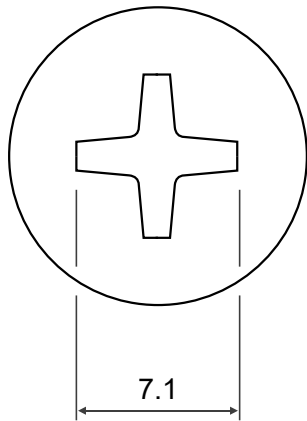

 PH3

| | | | | |
|--|----------|--|-------------------|--|
| | Material | | Customer Part No. | |
| | Finish | | Web Ref No | |

X-ON Electronics

Largest Supplier of Electrical and Electronic Components

Click to view similar products for [Screws & Fasteners](#) category:

Click to view products by [TR Fastenings](#) manufacturer:

Other Similar products are found below :

[5721-1440-1/4-SS](#) [593503FX](#) [0098.0094](#) [0098.9206](#) [0098.9219](#) [0098.9221](#) [0098.9262](#) [59781-6](#) [0098.9210](#) [0098.9212](#) [618-00001](#) [6292-1](#)
[690432-1](#) [699161-000](#) [7230-3](#) [72609-02](#) [CAPTIVE JACK SCREW](#) [73542-02](#) [CAPTIVE SHORT THUMBSCREW](#) [745564-1](#) [7680](#) [809704-1](#)
[8700](#) [8860220](#) [9521](#) [992763-3](#) [1-18024-0](#) [A168P1](#) [1-24921-1](#) [125416-1](#) [1301810148](#) [1301810313](#) [1301810400](#) [1301830031](#) [1-306131-6](#)
[1301810131](#) [1301830042](#) [1393160-3](#) [1458](#) [1-59781-3](#) [18029-4](#) [NBX-10953](#) [2079764-1](#) [20993.45098](#) [21004-1](#) [21009-4](#) [21014-5](#) [21021-2](#)
[CA24037A01](#) [22987-4](#) [2-305927-7](#) [2327](#)