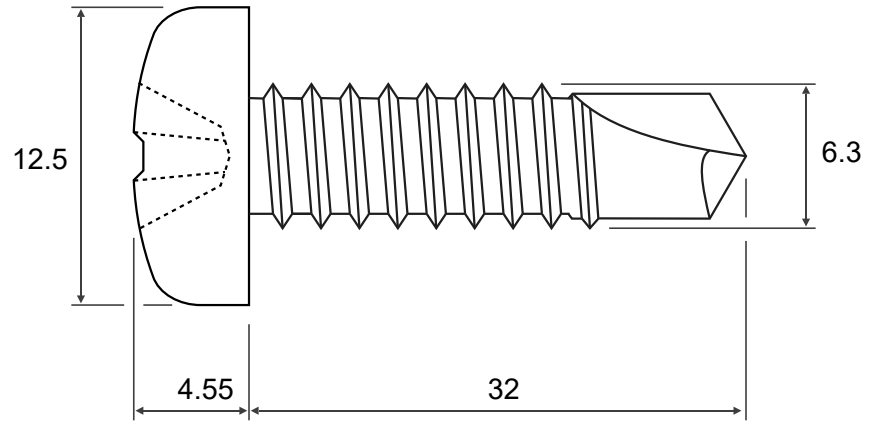

 PH3

| | | | | |
|--|----------|--|-------------------|--|
| | Material | | Customer Part No. | |
| | Finish | | Web Ref No | |

X-ON Electronics

Largest Supplier of Electrical and Electronic Components

Click to view similar products for [Screws & Fasteners](#) category:

Click to view products by [TR Fastenings](#) manufacturer:

Other Similar products are found below :

[5721-1440-1/4-SS](#) [593503FX](#) [0098.0094](#) [0098.9206](#) [0098.9219](#) [0098.9221](#) [0098.9262](#) [59781-6](#) [0098.9210](#) [0098.9212](#) [618-00001](#) [6292-1](#)
[690432-1](#) [699161-000](#) [7230-3](#) [72609-02](#) [CAPTIVE JACK SCREW](#) [73542-02](#) [CAPTIVE SHORT THUMBSCREW](#) [745564-1](#) [7680](#) [809704-1](#)
[8700](#) [8860220](#) [9521](#) [992763-3](#) [1-18024-0](#) [A168P1](#) [1-24921-1](#) [125416-1](#) [1301810148](#) [1301810313](#) [1301810400](#) [1301830031](#) [1-306131-6](#)
[1301810131](#) [1301830042](#) [1393160-3](#) [1458](#) [1-59781-3](#) [18029-4](#) [NBX-10953](#) [2079764-1](#) [20993.45098](#) [21004-1](#) [21009-4](#) [21014-5](#) [21021-2](#)
[CA24037A01](#) [22987-4](#) [2-305927-7](#) [2327](#)