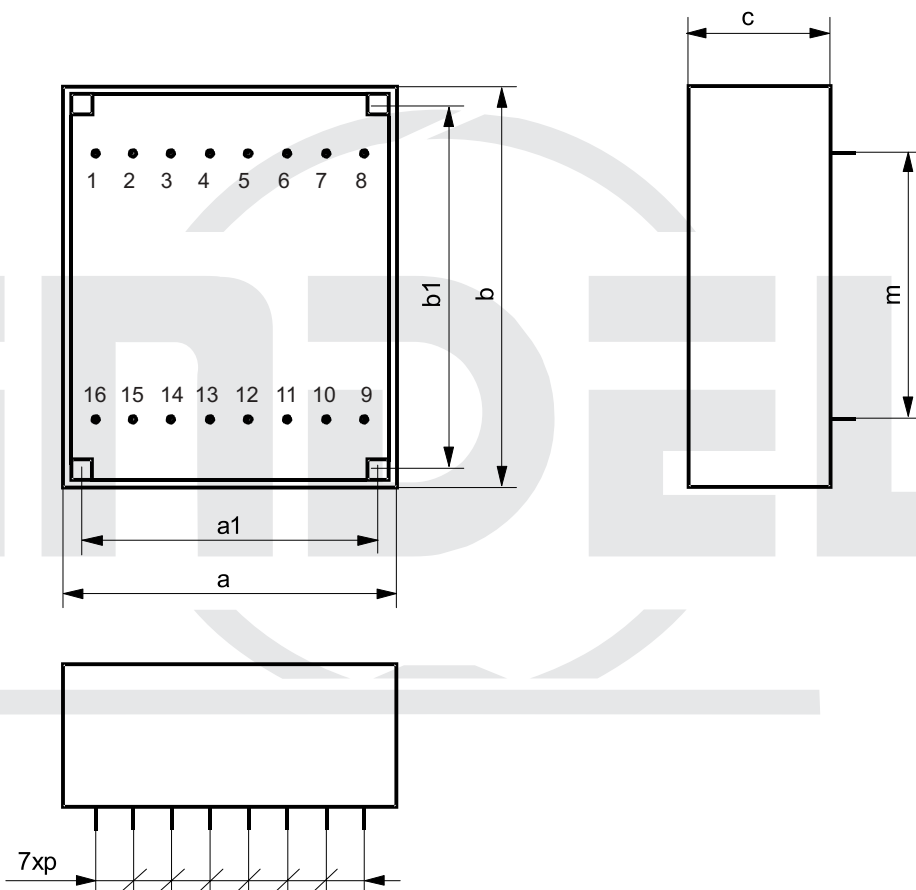

KARTA KATALOGOWA

KK 30/UI - 4

Rozwiązanie mechaniczne transformatora na kształtce UI 30 w obudowie zalanej żywicą
 Catalogue card KK 30/UI - 4 Mechanical solution transformer on UI 30 core in epoxy resin encapsulated
 Katalogseite KK 30/UI - 4 Mechanische Auflösung der Transformators vergossen auf dem Formstü UI 30
 Каталоговая карта KK 30/UI - 4 Механические решения трансформации в заливкой пластинки UI 30

Karta katalogowa Catalogue card Katalogseite Каталоговая карта	Typ rdzenia Core Kerntyp Тип сердечника	Moc Power Leistung Мощность	Wymiary Dimensions Ausmaße Размеры												Typ końcówki Type of pin Anschlussart Тип штифта	Masa Weight Masse Масса
			a	a1	b	b1	c	c1	d	d1	e	p	p1	m		
			mm													
KK 30/UI 01-4	UI 30/5,5	3	44,0	37,5	53,0	47,5	16,8	--	--	--	--	5,0	--	35,0	G1,P,X	0,10
KK 30/UI 02-4	UI 30/7,5	4	44,0	37,5	53,0	47,5	18,8	--	--	--	--	5,0	--	35,0	G1,P,X	0,12
KK 30/UI 03-4	UI 30/10,5	6	44,0	37,5	53,0	47,5	21,8	--	--	--	--	5,0	--	35,0	G1,P,X	0,13
KK 30/UI 04-4	UI 30/16,5	10	44,0	37,5	53,0	47,5	27,9	--	--	--	--	5,0	--	35,0	G1,P,X	0,15