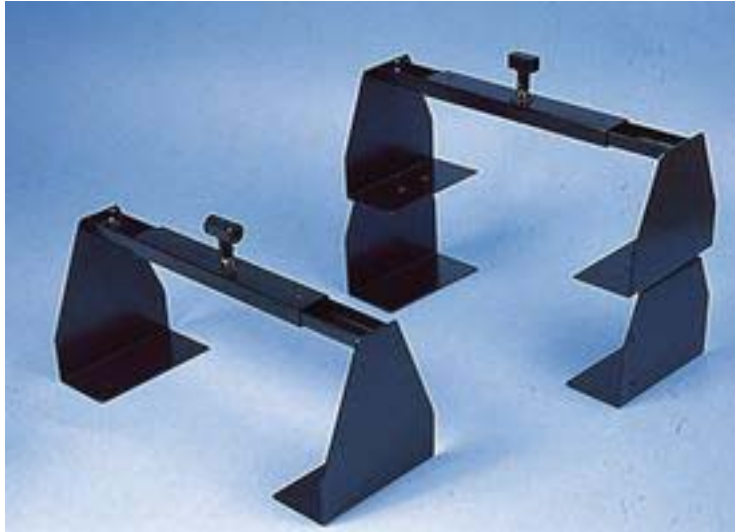

3709139
VH-001B VIDEO HOLDER - Compact VCR bracket
Max. load: 10kgs (22 lbs)
Fits Wintal TV brackets
Black finish

X-ON Electronics

Largest Supplier of Electrical and Electronic Components

Click to view similar products for [unbranded manufacturer](#):

Other Similar products are found below :

[BL200H](#) [396.357](#) [AC-9](#) [MODEL 1000](#) [62845](#) [MPT-251](#) [20844](#) [BP00001/36 ROLLS](#) [A1319](#) [MA0510BIM-3PIN](#) [OL1000](#) [JR9235-1M](#)
[BLUE](#) [HT-328](#) [195.303](#) [SB344](#) [029-1039](#) [F2](#) [WATERPROOF CASE 24"](#) [CS-47](#) [MA0410B1M](#) [10HA084](#) [26.514.5026.50](#) [S2G](#) [JR9235-](#)
[1.5M RED](#) [029-0058](#) [KLEIN TOOLS SCREWDRIVER 4-IN-1](#) [JR9235-1M YELLOW](#) [JR9021-2M](#) [029-1044](#) [JR9235-0.5M YELLOW](#)
[199.370](#) [WATERPROOF CASE 10.5"](#) [029-0054](#) [JR9235-0.5M BLUE](#) [JR9235-0.5M GREEN](#) [JR9235-0.5M RED](#) [WATERPROOF CASE 18"](#)
[JR9235-1M RED](#) [JR9235-1M BLACK](#) [JR8001/0.5M BLACK](#) [029-1022](#) [029-0057](#) [15X24X24" SQUARE BIN LINERS, 200 PER BOX](#)