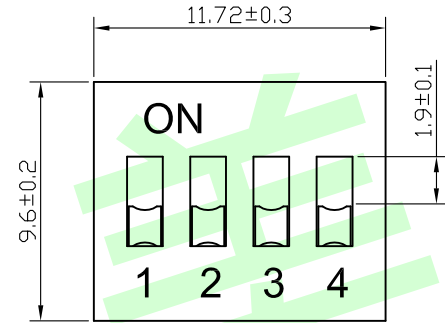

电路图

平推柄 Short handle

PART NO.	A	B
DS-01-x	3.54	
DS-02-x	6.64	2.54
DS-03-x	9.18	5.08
DS-04-x	11.72	7.62
DS-05-x	14.26	10.16
DS-06-x	16.80	12.70
DS-07-x	19.34	15.24
DS-08-x	21.88	17.78
DS-09-x	24.42	20.32
DS-10-x	26.96	22.86
DS-11-x	29.50	25.40
DS-12-x	32.04	27.94

开关特性 :

- 1、开关容量：切换时：25mA@24VDC
非切换时：100mA@50VDC
- 2、接触电阻：初值50M max寿命终值100M max
- 3、绝缘电阻：100M @500VDC
- 4、绝缘强度：500VAC 50Hz /1min
- 5、极间电容：<5pf, 1MHz /1min
- 6、操作力度：1000gf Max
- 7、电气寿命：2000次 <100M 20次/min, 25mA 24VDC
- 8、适用温度：-20 to 85 (无结冰)
- 9、焊接要求：
手工焊接：320 不超过2秒 (30瓦烙铁max.)
波峰焊：260 不超过5秒, 在焊接和清洁过程中开关处于断开状态
- 10、开关出厂处于断开状态