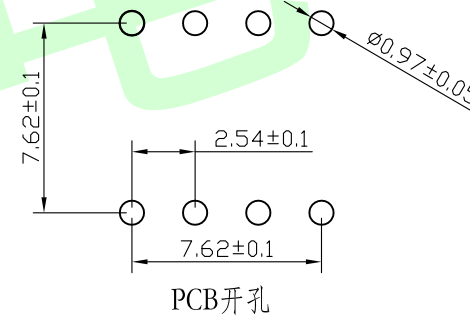

电路图

平推柄 Short handle

PART NO.	A	B
DS-01-x	3.54	
DS-02-x	6.64	2.54
DS-03-x	9.18	5.08
DS-04-x	11.72	7.62
DS-05-x	14.26	10.16
DS-06-x	16.80	12.70
DS-07-x	19.34	15.24
DS-08-x	21.88	17.78
DS-09-x	24.42	20.32
DS-10-x	26.96	22.86
DS-11-x	29.50	25.40
DS-12-x	32.04	27.94

开关特性 :

- 1、开关容量：切换时：25mA@24VDC
非切换时：100mA@50VDC
- 2、接触电阻：初值50M max寿命终值100M max
- 3、绝缘电阻：100M @500VDC
- 4、绝缘强度：500VAC 50Hz /1min
- 5、极间电容：<5pf, 1MHz /1min
- 6、操作力度：1000gf Max
- 7、电气寿命：2000次 <100M 20次/min, 25mA 24VDC
- 8、适用温度：-20 to 85 (无结冰)
- 9、焊接要求：
手工焊接：320 不超过2秒 (30瓦烙铁max.)
波峰焊：260 不超过5秒, 在焊接和清洁过程中开关处于断开状态
- 10、开关出厂处于断开状态

序号	名称	材质	数量	备注
7				
6	灌封胶	环氧树脂	1	
5	开关座	PBT UL94-V0	1	黑色
4	动簧片	磷铜镀金或半锡金	4	
3	静簧片	磷铜镀金或半锡金	4	
2	开关盖	PBT UL94-V0	1	红色或蓝色或黑色
1	拨动柄	PBT UL94-V0	4	白色

Dongguan Usakro Electronic Technology Co., Ltd.

			angle	±2'	design	date	name DS-04-B
			10~30	±0.30	Review	date	
			5~10	±0.20	Approved	date	
			~ 5	±0.10	Drawing number:		name
modify	Review	Approved	Tolerance not specified	Proportion	1:1	unit mm	