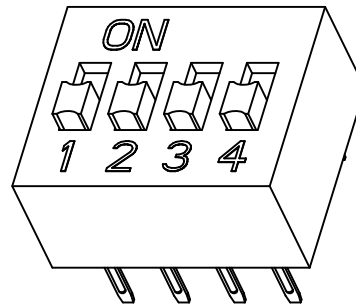

电路图

平推柄 Short handle

PART NO.	A	B
DS-01-x	3.54	
DS-02-x	6.64	2.54
DS-03-x	9.18	5.08
DS-04-x	11.72	7.62
DS-05-x	14.26	10.16
DS-06-x	16.80	12.70
DS-07-x	19.34	15.24
DS-08-x	21.88	17.78
DS-09-x	24.42	20.32
DS-10-x	26.96	22.86
DS-11-x	29.50	25.40
DS-12-x	32.04	27.94

开关特性 :

- 1、开关容量：切换时：25mA@24VDC
非切换时：100mA@50VDC
- 2、接触电阻：初值50M max寿命终值100M max
- 3、绝缘电阻：100M @500VDC
- 4、绝缘强度：500VAC 50Hz /1min
- 5、极间电容：<5pf, 1MHz /1min
- 6、操作力度：1000gf Max
- 7、电气寿命：2000次 <100M 20次/min, 25mA 24VDC
- 8、适用温度：-20 to 85 (无结冰)
- 9、焊接要求：
手工焊接：320 不超过2秒 (30瓦烙铁max.)
波峰焊：260 不超过5秒, 在焊接和清洁过程中开关处于断开状态
- 10、开关出厂处于断开状态

序号	名称	材质	数量	备注
7				
6	灌封胶	环氧树脂	1	
5	开关座	PBT UL94-V0	1	黑色
4	动簧片	磷铜镀金或半锡金	4	
3	静簧片	磷铜镀金或半锡金	4	
2	开关盖	PBT UL94-V0	1	红色或蓝色或黑色
1	拨动柄	PBT UL94-V0	4	白色

Dongguan Usakro Electronic Technology Co., Ltd.

			angle	±2'	design	date	name DS-04-B
			10~30	±0.30	Review	date	
			5~10	±0.20	Approved	date	
			~ 5	±0.10	Drawing number:		name
modify	Review	Approved	Tolerance not specified	Proportion	1:1	unit mm	