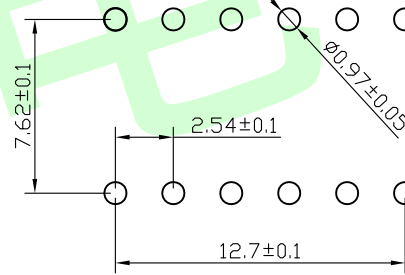

高推柄 High handle

平推柄 Short handle

电路图

PCB开孔

PART NO.	A	B
DS-01-x	3.54	
DS-02-x	6.64	2.54
DS-03-x	9.18	5.08
DS-04-x	11.72	7.62
DS-05-x	14.26	10.16
DS-06-x	16.80	12.70
DS-07-x	19.34	15.24
DS-08-x	21.88	17.78
DS-09-x	24.42	20.32
DS-10-x	26.96	22.86
DS-11-x	29.50	25.40
DS-12-x	32.04	27.94

开关特性：

- 1、开关容量：切换时：25mA@24VDC
非切换时：100mA@50VDC
- 2、接触电阻：初始值50M max寿命终值100M max
- 3、绝缘电阻：100M @500VDC
- 4、绝缘强度：500VAC 50Hz /1min
- 5、极间电容：<5pf, 1MHz /1min
- 6、操作力度：1000gf Max
- 7、电气寿命：2000次 <100M 20次/min, 25mA 24VDC
- 8、适用温度：-20 to 85 (无结冰)
- 9、焊接要求：
手工焊接：320 不超过2秒 (30瓦烙铁max.)
波峰焊：260 不超过5秒，在焊接和清洁过程中开关处于断开状态
- 10、开关出厂处于断开状态

7				
6	灌封胶	环氧树脂	1	
5	开关座	PBT UL94-V0	1	黑色
4	动簧片	磷铜镀金或半锡金	4	
3	静簧片	磷铜镀金或半锡金	4	
2	开关盖	PBT UL94-V0	1	红色或蓝色或黑色
1	拨动柄	PBT UL94-V0	4	白色
序号	名称	材质	数量	备注

Dongguan Usakro Electronic Technology Co., Ltd.

			angle	±2'	design	date	name	DS-06-B
			10~30	±0.30	Review	date		
			5~10	±0.20	Approved	date		
			~ 5	±0.10	Drawing number:			name
modify	Review	Approved	Tolerance not specified	Proportion	1:1	unit	mm	