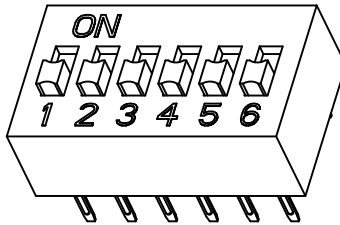

高推柄 High handle

平推柄 Short handle

电路图

PCB开孔

PART NO.	A	B
DS-01-x	3.54	
DS-02-x	6.64	2.54
DS-03-x	9.18	5.08
DS-04-x	11.72	7.62
DS-05-x	14.26	10.16
DS-06-x	16.80	12.70
DS-07-x	19.34	15.24
DS-08-x	21.88	17.78
DS-09-x	24.42	20.32
DS-10-x	26.96	22.86
DS-11-x	29.50	25.40
DS-12-x	32.04	27.94

开关特性：

- 1、开关容量：切换时：25mA@24VDC
非切换时：100mA@50VDC
- 2、接触电阻：初始值50M max寿命终值100M max
- 3、绝缘电阻：100M @500VDC
- 4、绝缘强度：500VAC 50Hz /1min
- 5、极间电容：<5pf, 1MHz /1min
- 6、操作力度：1000gf Max
- 7、电气寿命：2000次 <100M 20次/min, 25mA 24VDC
- 8、适用温度：-20 to 85 (无结冰)
- 9、焊接要求：
手工焊接：320 不超过2秒 (30瓦烙铁max.)
波峰焊：260 不超过5秒，在焊接和清洁过程中开关处于断开状态
- 10、开关出厂处于断开状态

7				
6	灌封胶	环氧树脂	1	
5	开关座	PBT UL94-V0	1	黑色
4	动簧片	磷铜镀金或半锡金	4	
3	静簧片	磷铜镀金或半锡金	4	
2	开关盖	PBT UL94-V0	1	红色或蓝色或黑色
1	拨动柄	PBT UL94-V0	4	白色
序号	名称	材质	数量	备注

Dongguan Usakro Electronic Technology Co., Ltd.

			angle	±2'	design	date	name	DS-06-B
			10~30	±0.30	Review	date		
			5~10	±0.20	Approved	date		
			~ 5	±0.10	Drawing number:			name
modify	Review	Approved	Tolerance not specified	Proportion	1:1	unit	mm	