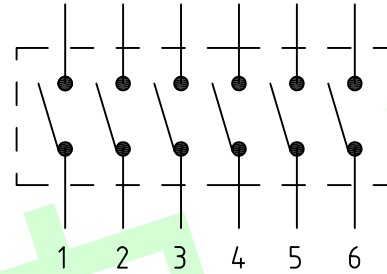

高推柄 High handle

平推柄 Short handle

电路图

PCB开孔

PART NO.	A	B
DS-01-x	3.54	
DS-02-x	6.64	2.54
DS-03-x	9.18	5.08
DS-04-x	11.72	7.62
DS-05-x	14.26	10.16
DS-06-x	16.80	12.70
DS-07-x	19.34	15.24
DS-08-x	21.88	17.78
DS-09-x	24.42	20.32
DS-10-x	26.96	22.86
DS-11-x	29.50	25.40
DS-12-x	32.04	27.94