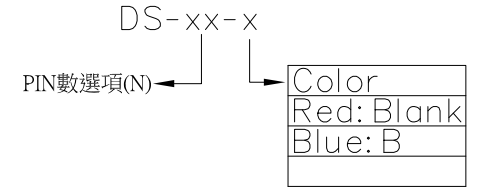

高推柄 High handle

平推柄 Short handle

电路图

PCB开孔

PART NO.	A	B
DS-01-x	3.54	
DS-02-x	6.64	2.54
DS-03-x	9.18	5.08
DS-04-x	11.72	7.62
DS-05-x	14.26	10.16
DS-06-x	16.80	12.70
DS-07-x	19.34	15.24
DS-08-x	21.88	17.78
DS-09-x	24.42	20.32
DS-10-x	26.96	22.86
DS-11-x	29.50	25.40
DS-12-x	32.04	27.94