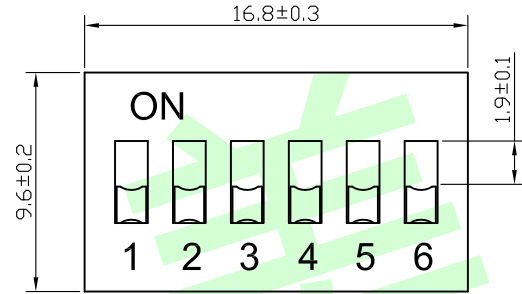

高推柄 High handle

平推柄 Short handle

电路图

PCB开孔

PART NO.	A	B
DS-01-x	3.54	
DS-02-x	6.64	2.54
DS-03-x	9.18	5.08
DS-04-x	11.72	7.62
DS-05-x	14.26	10.16
DS-06-x	16.80	12.70
DS-07-x	19.34	15.24
DS-08-x	21.88	17.78
DS-09-x	24.42	20.32
DS-10-x	26.96	22.86
DS-11-x	29.50	25.40
DS-12-x	32.04	27.94

开关特性：

- 1、开关容量：切换时：25mA@24VDC
非切换时：100mA@50VDC
- 2、接触电阻：初始值50M max寿命终值100M max
- 3、绝缘电阻：100M @500VDC
- 4、绝缘强度：500VAC 50Hz /1min
- 5、极间电容：<5pf, 1MHz /1min
- 6、操作力度：1000gf Max
- 7、电气寿命：2000次 <100M 20次/min, 25mA 24VDC
- 8、适用温度：-20 to 85 (无结冰)
- 9、焊接要求：
手工焊接：320 不超过2秒 (30瓦烙铁max.)
波峰焊：260 不超过5秒，在焊接和清洁过程中开关处于断开状态
- 10、开关出厂处于断开状态