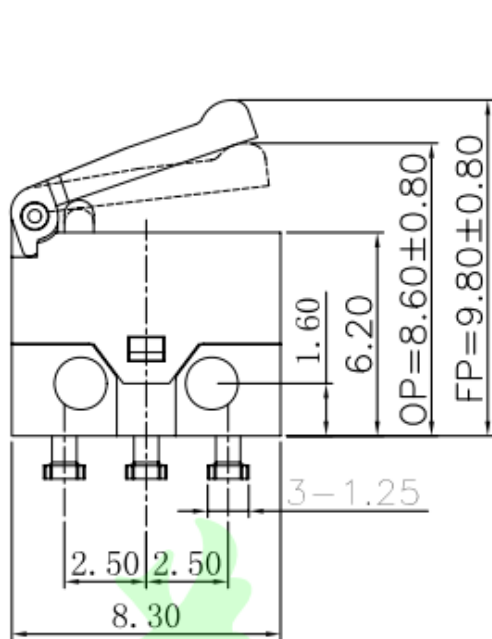

1. 额定电压	DC 30V	6. 自由位置 (FP)	9. $80 \pm 0.80\text{mm}$
2. 额定电流	0.1A	7. 动作位置 (OP)	8. $60 \pm 0.80\text{mm}$
3. 绝缘电阻 (IR)	50兆欧 (Min)	8. 机械寿命	20,000次
4. 接触电阻 (CR)	100毫欧 (Max)	9. 电气寿命	20,000次
5. 操作力 (OF)	$30 \pm 15\text{gf}$	10. 耐压 (WV)	AC250V 1分钟

Circuit Diagram

PCB Layout (Pattern Side)

序号 ITEM	零件 PART NAME	端子编号 TER. NO.	用量 QTY.	材质 MATERIAL	电镀/颜色 FINISHING	备注 REMARK
7	GUIDANCE PLATE		1PCS	PA6	Black	
6	Contact		1PCS	Ag		
5	Shrapnel		1PCS	Beryllium Copper		
4	Knob		1PCS	PA66	White	
3	Cover		1PCS	PA66	Black	
2	Base		1PCS	PA66	Black	
1	Terminal		3PCS	Brass	Ag Plated	

产品结构表 (BOM)

制图 DRAWN	李 萍	2014.09.24	比例 SCALE	4:1	东莞市美韩电子科技有限公司	
审核 CHECKED			张数 SHEET	1/1		
核准 APPROVE			单位 UNIT	mm	名称 TITLE	微动开关
一般公差 TOLERANCE	± 0.30	角度 ANGLES	$\pm 2.0^\circ$	料号 P/N NO.	UK-E0532Z 左弯	
	± 0.20			纸张 SIZE	A4	角法 PROJ.
	± 0.15					工程 ENG DRAW
	± 0.10					