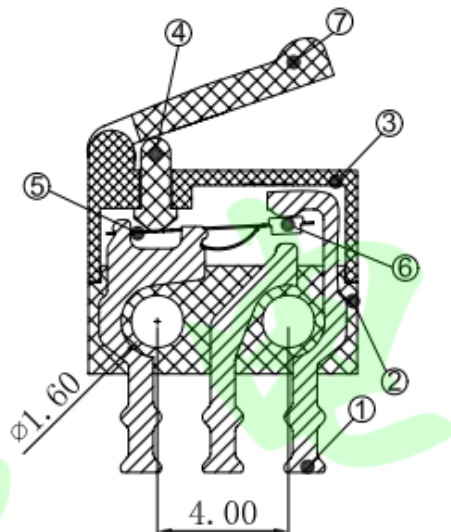

1. 额定电压	DC 30V	6. 自由位置 (FP)	9. $80 \pm 0.80\text{mm}$
2. 额定电流	0.1A	7. 动作位置 (OP)	8. $60 \pm 0.80\text{mm}$
3. 绝缘电阻 (IR)	50兆欧 (Min)	8. 机械寿命	20,000次
4. 接触电阻 (CR)	100毫欧 (Max)	9. 电气寿命	20,000次
5. 操作力 (OF)	$30 \pm 15\text{gf}$	10. 耐压 (WV)	AC250V 1分钟

Circuit Diagram

PCB Layout (Pattern Side)

序号 ITEM	零件 PART NAME	端子编号 TER. NO.	用量 QTY.	材质 MATERIAL	电镀/颜色 FINISHING	备注 REMARK
7	GUIDANCE PLATE		1PCS	PA6	Black	
6	Contact		1PCS	Ag		
5	Shrapnel		1PCS	Beryllium Copper		
4	Knob		1PCS	PA66	White	
3	Cover		1PCS	PA66	Black	
2	Base		1PCS	PA66	Black	
1	Terminal		3PCS	Brass	Ag Plated	

产品结构表 (BOM)

制图 DRAWN	李 萍	2014.09.24	比例 SCALE	4:1	东莞市美韩电子科技有限公司	
审核 CHECKED			张数 SHEET	1/1		
核准 APPROVE			单位 UNIT	mm	名称 TITLE	微动开关
一般公差 TOLERANCE	± 0.30	角度 ANGLES	$\pm 2.0^\circ$	料号 P/N NO.	UK-E0532Z 左弯	
	± 0.20			纸张 SIZE	A4	角法 PROJ.
	± 0.15					工程 ENG DRAW
	± 0.10					