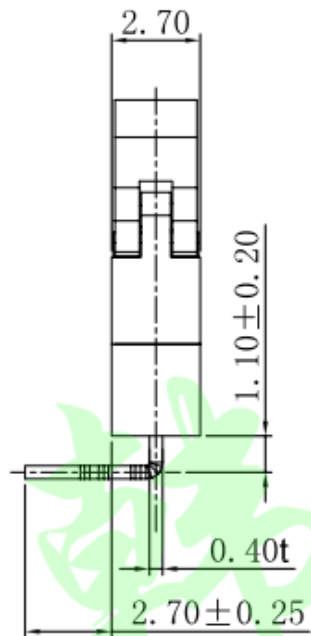

1. 额定电压	DC 30V	6. 自由位置 (FP)	9. $80 \pm 0.80\text{mm}$
2. 额定电流	0.1A	7. 动作位置 (OP)	8. $60 \pm 0.80\text{mm}$
3. 绝缘电阻 (IR)	50兆欧 (Min)	8. 机械寿命	20,000次
4. 接触电阻 (CR)	100毫欧 (Max)	9. 电气寿命	20,000次
5. 操作力 (OF)	$30 \pm 15\text{gf}$	10. 耐压 (WV)	AC250V 1分钟

Circuit Diagram

PCB Layout (Pattern Side)

序号 ITEM	零件 PART NAME	端子编号 TER. NO.	用量 QTY.	材质 MATERIAL	电镀/颜色 FINISHING	备注 REMARK
7	GUIDANCE PLATE		1PCS	PA6	Black	
6	Contact		1PCS	Ag		
5	Shrapnel		1PCS	Beryllium Copper		
4	Knob		1PCS	PA66	White	
3	Cover		1PCS	PA66	Black	
2	Base		1PCS	PA66	Black	
1	Terminal		3PCS	Brass	Ag Plated	

产品结构表 (BOM)

制图 DRAWN	李 萍	2014.09.24	比例 SCALE	4:1	东莞市美韩电子科技有限公司	
审核 CHECKED			张数 SHEET	1/1		
核准 APPROVE			单位 UNIT	mm	名称 TITLE	微动开关
一般公差 TOLERANCE	± 0.30	角度 ANGLES	$\pm 2.0^\circ$	料号 P/N NO.	UK-E0532Z 左弯	
	± 0.20			纸张 SIZE	A4	角法 PROJ.
	± 0.15					工程 ENG DRAW
	± 0.10					