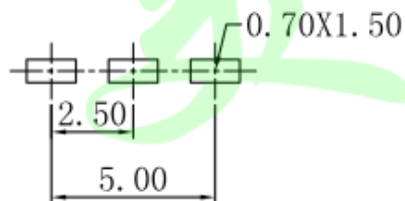

Circuit Diagram

PCB Layout (Pattern Side)

序号 ITEM	零件 PART NAME	端子编号 TER. NO.	用量 QTY.	材质 MATERIAL	电镀/颜色 FINISHING	备注 REMARK
7	GUIDANCE PLATE		1PCS	PA6	Black	
6	Contact		1PCS	Ag		
5	Shrapnel		1PCS	Beryllium Copper		
4	Knob		1PCS	PA66	White	
3	Cover		1PCS	PA66	Black	
2	Base		1PCS	PA66	Black	
1	Terminal		3PCS	Brass	Ag Plated	

产品结构表 (BOM)

制图 DRAWN	李 萍	2014.09.24	比例 SCALE	4:1	东莞市美韩电子科技有限公司	
审核 CHECKED			张数 SHEET	1/1		
核准 APPROVE			单位 UNIT	mm	名称 TITLE	微动开关
一般公差 TOLERANCE	± 0.30	角度 ANGLES	$\pm 2.0^\circ$	料号 P/N NO.	UK-E0532Z 左弯	
	± 0.20			纸张 SIZE	A4	角法 PROJ.
	± 0.15					工程 ENG DRAW
	± 0.10					