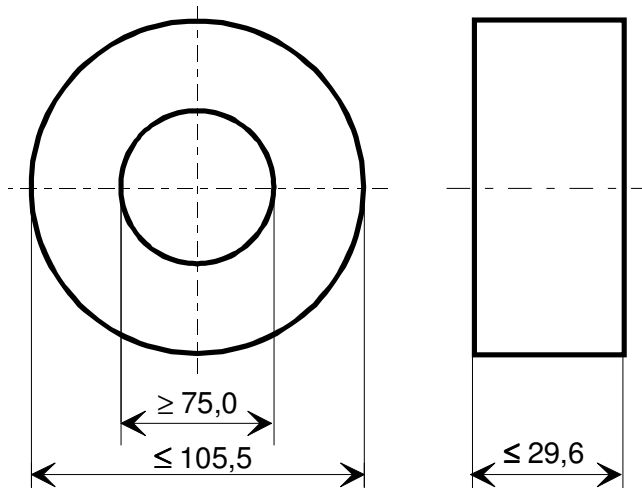

PK:

Kunde/*Customer:*

Datum: 16/08

Seite: 1 von 1

Ausführung: Core design:

Ringbandkern *Toroidal core:*

Kern für stromkomp. Drossel
Core for common mode choke

Maßbild: Drawing:

ohne Maßstab / *without scale*
Maße in mm / *Dimensions in mm*

Rev.

Nennmaße: / Nominal Dimensions:

100 x 80 x 25 mm

Legierung: / Core Material:

VITROPERM 500 F

Fixierung: / Type of Finish:

Fix 022
(Kunststofftrog /
Silikonkautschuk /
Plastic box / silicon rubber)

Bezugswerte: /

Rated Dimensions:

$A_{Fe} = 1,9 \text{ cm}^2$

$l_{Fe} = 28,3 \text{ cm}$

$m_{Fe} = 395 \text{ g}$

Endprüfung: / Final Inspection: (100% Prüfung, AQL...: IEC 410 / DIN ISO 2859)

1. Magnetische Prüfung (AQL 0,65) / Magnetical test (AQL 0,65)