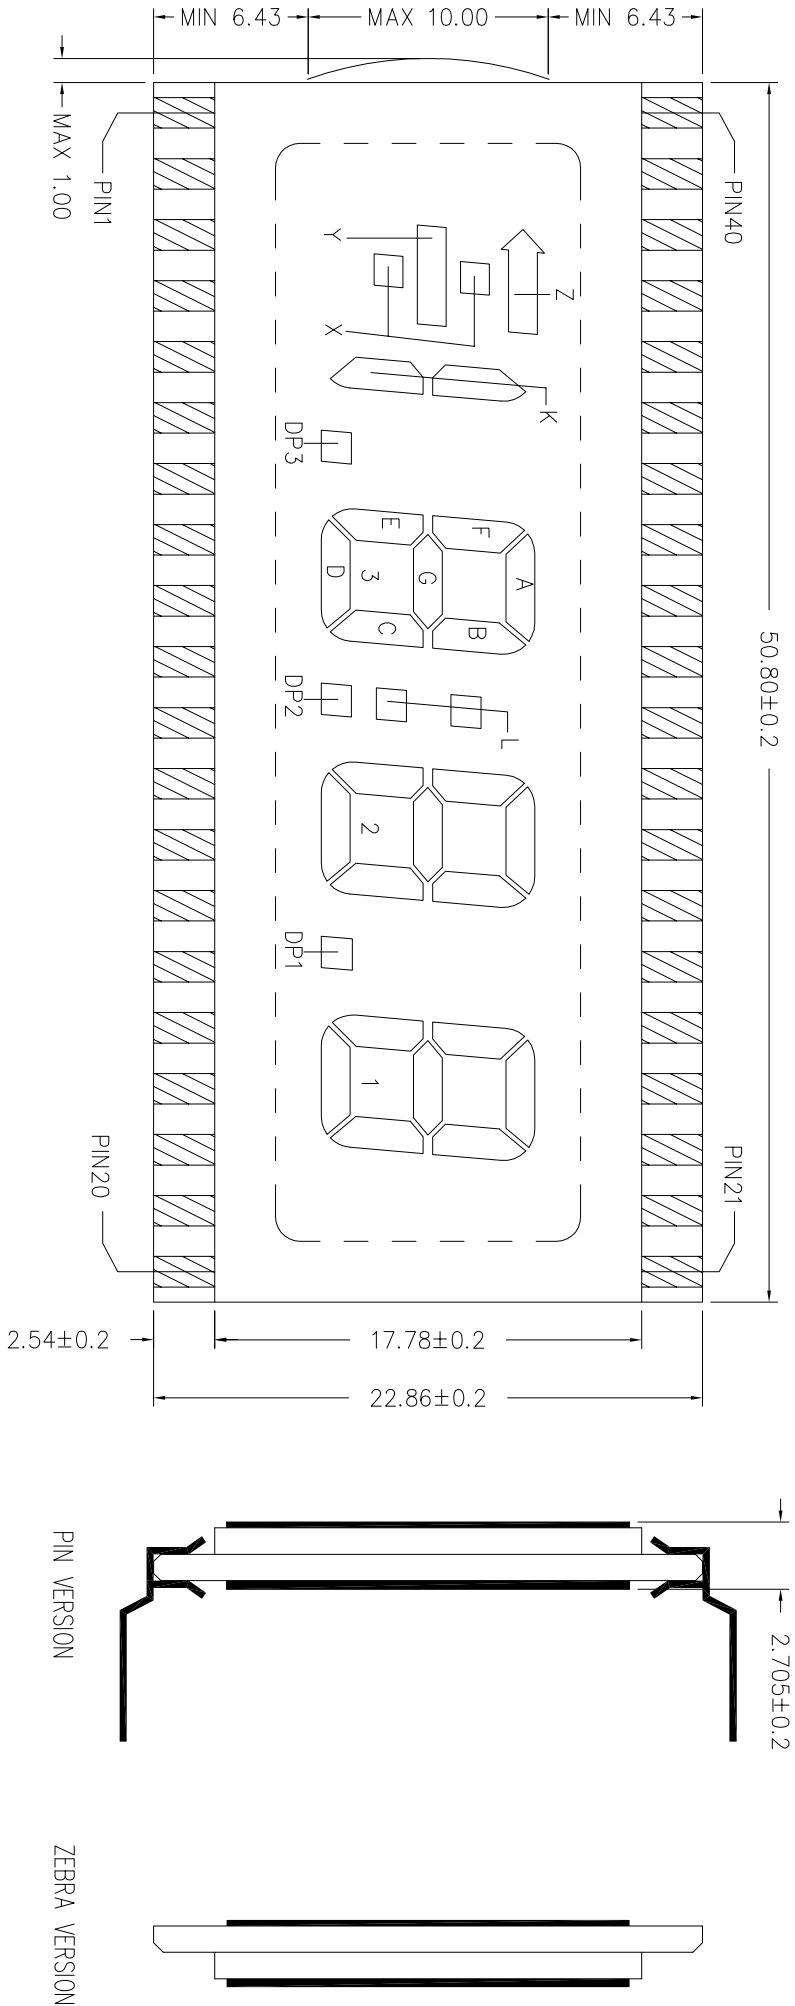

VI-301

PIN	1	2	3	4	5	6	7	8	9	10	11	12	13	14	15	16	17	18	19	20	21	22	23	24	25	26	27	28	29	30	31	32	33	34	35	36	37	38	39	40
COM	COM	Y	K	N.C.	N.C.	N.C.	N.C.	DP3	3E	3D	3C	DP2	2E	2D	2C	DP1	1E	1D	1C	1B	1A	1F	1G	2B	2A	2F	2G	L	3B	3A	3F	3G	N.C.	N.C.	N.C.	N.C.	N.C.	Z	X	COM

REMARKS : SAME COMMON SHOULD BE CONNECTED TOGETHER ON P.C.B.

N.C. = NO CONNECTION