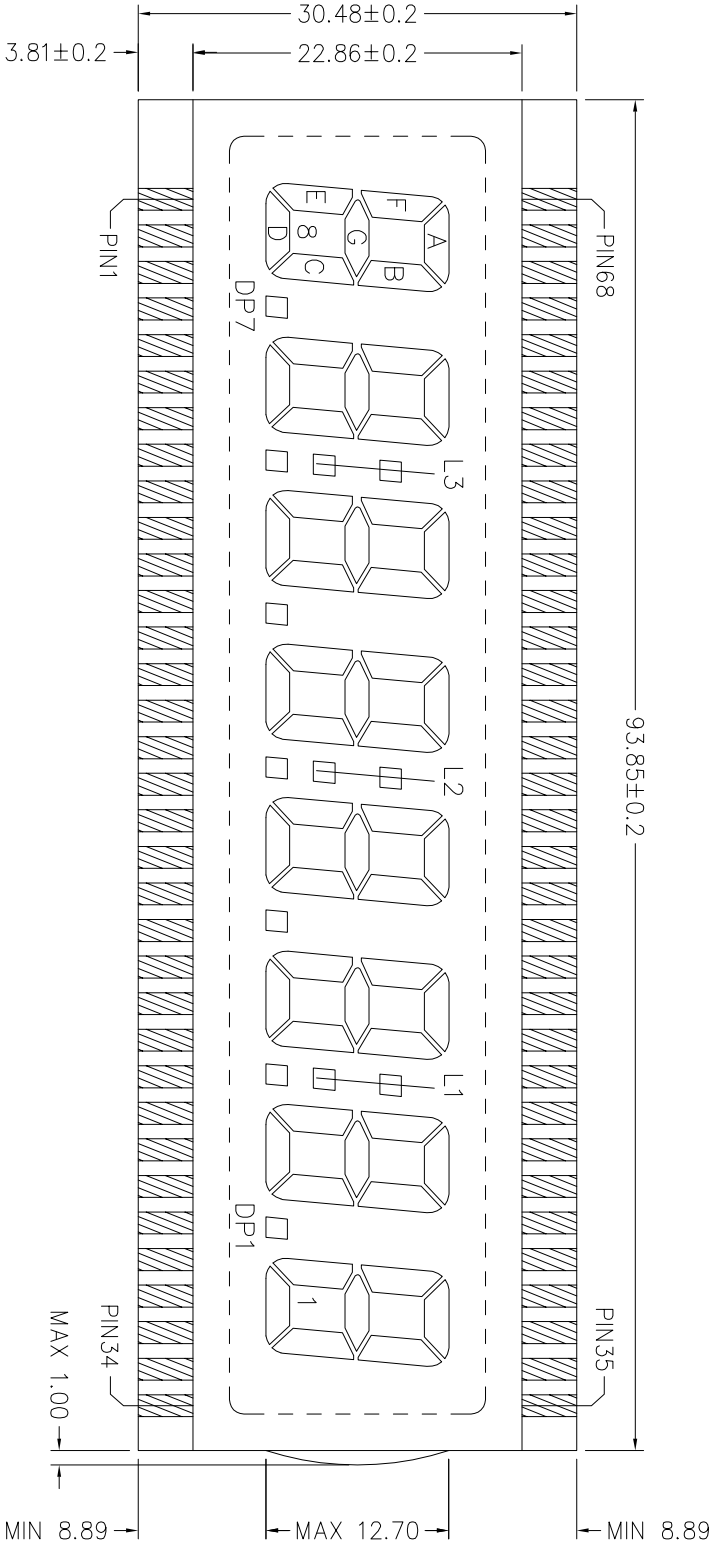

VI-804

PIN	1	2	3	4	5	6	7	8	9	10	11	12	13	14	15	16	17	18	19	20	21	22	23	24	25	26	27	28	29	30	31	32	33	34	35	36	37	38	39	40	41	42	43	44	45	46	47	48	49	50	51	52	53	54	55	56	57	58	59	60	61	62	63	64	65	66	67	68
COM	COM	COM	8E	8D	DP7	7E	7D	7C	DP6	COM	6E	6D	6C	DP5	5E	5D	5C	DP4	4E	4D	4C	DP3	3E	3D	3C	DP2	2E	2D	2C	DP1	1E	1D	1C	1B	1A	1F	1G	2B	2A	2F	2G	L1	3B	3A	3F	3G	4B	4A	4F	4G	L2	5B	5A	5F	5G	6B	6A	6F	6G	L3	7B	7A	7F	7G	8B	8A	8F	8G

REMARKS: SAME COMMON SHOULD BE CONNECTED TOGETHER ON THE P.C.B.

Other Similar products are found below :

[LCD-H401C52TR](#) [LCD-S401C71TF-1](#) [LCD-S401M14TF](#) [LCD-S301C31TR-3](#) [LCD-S401M16TF](#) [VIM-878-DP-RHW](#) [LCD-H401M16KR](#)  
[VI-451-2-RC-S](#) [LCD-H401C52TF](#) [VIM-332](#) [DE 128-TU-20/7,5](#) [VIM-516-DP-RC-S-LV](#) [DE 112-TS-20/7,5/M](#) [DE 113-RS-20/12,2/M](#) [DE](#)  
[113-RS-20/8,4/V](#) [DE 115-RS-20/7,5/V](#) [DE 117-RS-20/7,5/V](#) [DE 119-RS-20/7,5/M](#) [DE 119-TU-30/8,4/V](#) [DE 122-RS-20/6,35/V](#) [DE 123-RS-](#)  
[20/6,35/V](#) [DE 123-TU-30/7,5/M](#) [DE 125-RS-20/7,5/M](#) [DE 127-RS-20/6,35/M](#) [DE 129-RS-20/12,2/V](#) [DE 130-RS-20/7,5/V](#) [DE 130-TS-](#)  
[20/7,5/M](#) [DE 156-RU-30/7,5/V](#) [DE 156-TU-30/7,5/V](#) [DE 158-TU-30/8,4](#) [DE 159-RS-20/7,5/V](#) [DE 160-RS-20/7,5/M](#) [DE 325-RS-20/8,4/V \(3](#)  
[VOLT\)](#) [DE 126-RS-20/7,5/M](#) [DE 112-RS-20/6,35/V](#) [DE 113-RS-20/6,35/M](#) [DE 113-TS-20/7,5/M](#) [DE 114-RS-20/6,35/M](#) [DE 114-RS-](#)  
[20/7,5/V](#) [DE 117-TS-20/7,5/V](#) [DE 118-RS-20/6,35/M](#) [DE 119-TS-20/7,5/V](#) [DE 120-RS-20/7,5/V](#) [DE 120-TS-20/7,5/M](#) [DE 121-RS-20/7,5/M](#)  
[DE 122-TU-30/12,2/V](#) [DE 131-RU-20/8,4](#) [DE 131-TU-30/6,35/M](#) [DE 132-RS-20/8,4/V](#) [DE 132-TU-30/8,4/M](#)